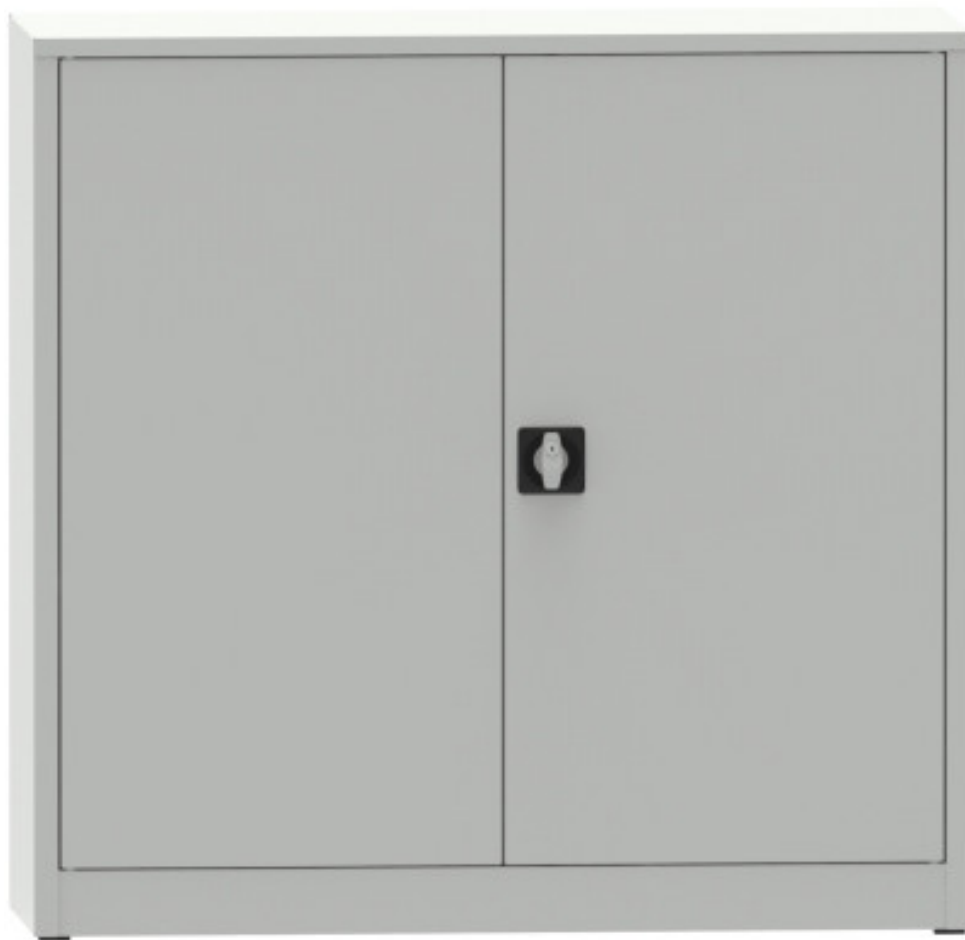

zerlegter Fachbodenschrank, 1150x1200x400

Kód: C37120

EAN13: -

Product gallery:

Product short description:

1150x1200x400 mm

Product description:

Zerlegter Fachbodenschrank, Zylinderschloss mit Dreipunktverriegelung, Tragkraft pro Boden 60 kg

Product features:

Höhe in mm	1150 mm
Breite mm	1200 mm
Tiefe mm	400 mm
Gewicht in kg	35 kg
Lieferzustand	Schränke zur Selbstmontage
Anzahl der Regalböden	2 Stück
Tragkraft je Regalboden	65 kg
Ausführung der Tür(en)	vollflächig mit Versteifung