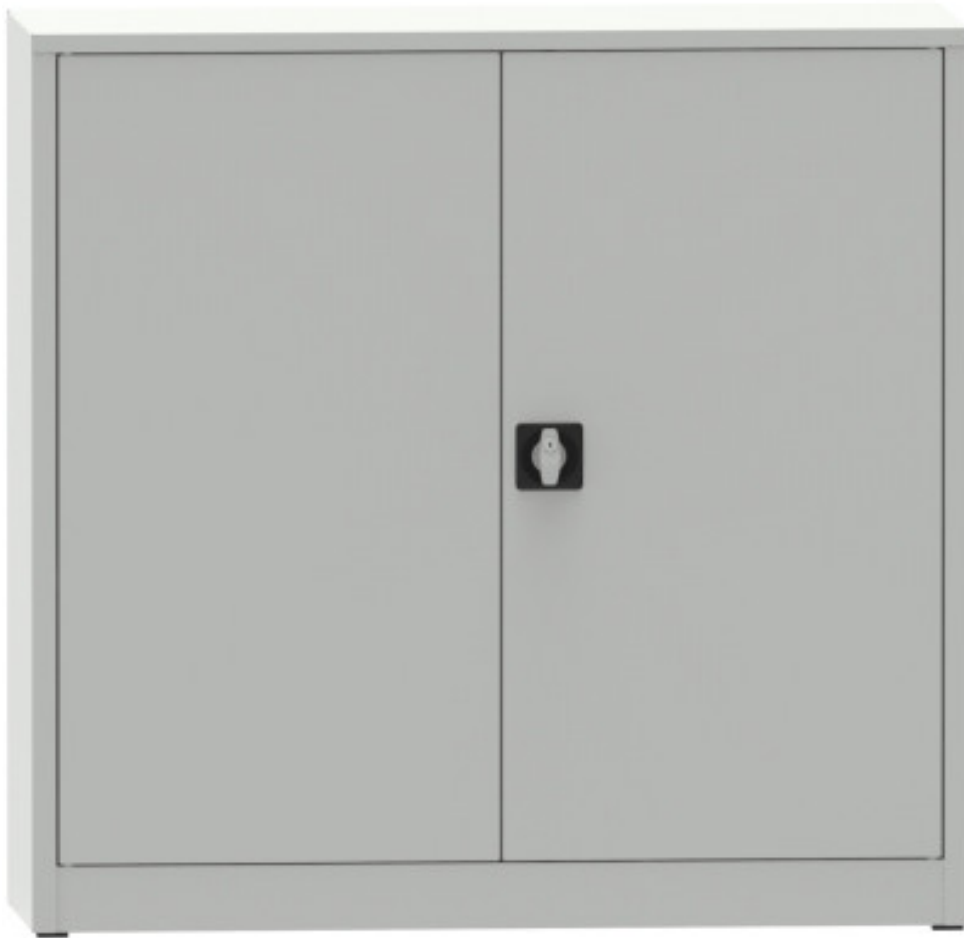

zerlegter Fachbodenschrank, 1150x1200x400

Kód: C37120

EAN13: -

Product gallery:

Product short description:

1150x1200x400 mm

Product description:

Zerlegter Fachbodenschrank, Zylinderschloss mit Dreipunktverriegelung, Tragkraft pro Boden 60 kg

Product features:

Höhe in mm	1150 mm
Breite mm	1200 mm
Tiefe mm	400 mm
Gewicht in kg	35 kg
Lieferzustand	Schränke zur Selbstmontage
Anzahl der Regalböden	2 Stück
Tragkraft je Regalboden	65 kg
Ausführung der Tür(en)	vollflächig mit Versteifung