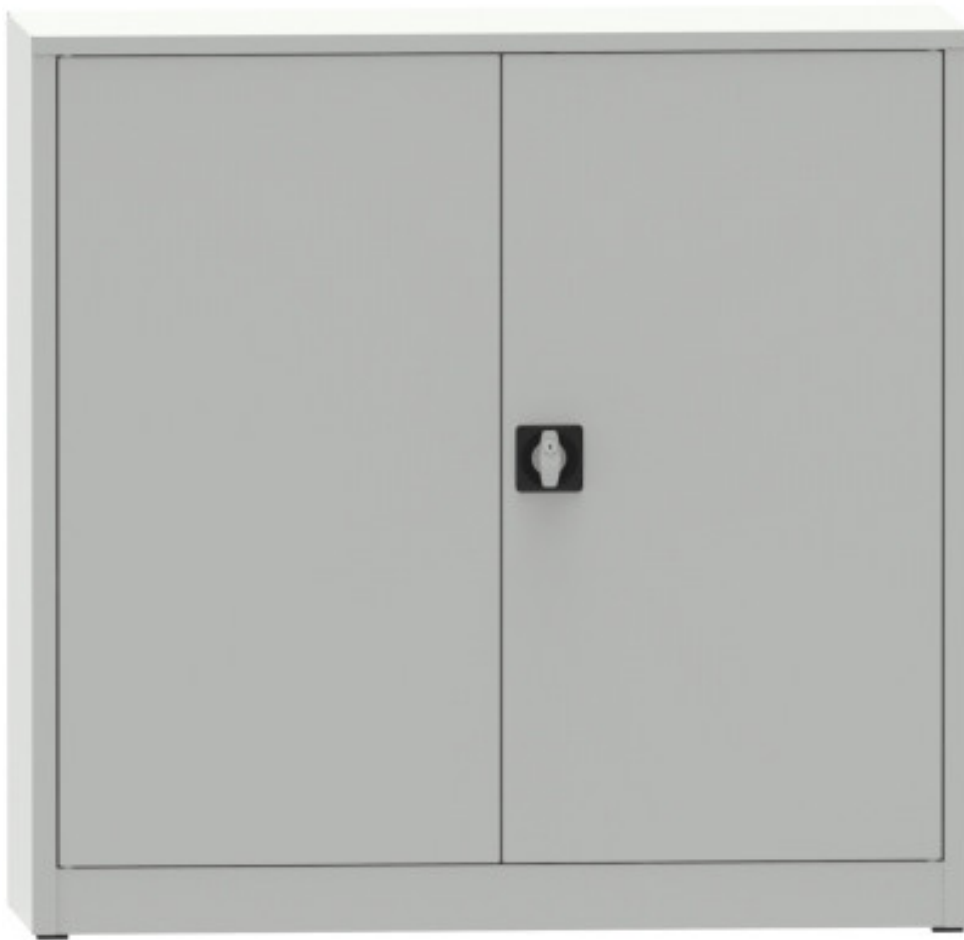

zerlegter Fachbodenschrank, 1150x1200x800

Kód: C3712H7

EAN13: -

Product gallery:

Product short description:

1150x1200x800 mm

Product description:

Zerlegter Fachbodenschrank, Zylinderschloss mit Dreipunktverriegelung, Tragkraft pro Boden 60 kg

Product features:

Gewicht in kg	50 kg
Lieferzustand	Schränke zur Selbstmontage
Anzahl der Regalböden	2 Stück
Tragkraft je Regalboden	65 kg
Tiefe des Schrankes	800 mm
Breite des Schrankes	1200 mm
Ausführung der Tür(en)	vollflächig mit Versteifung
Höhe des Schrankes	1150 mm