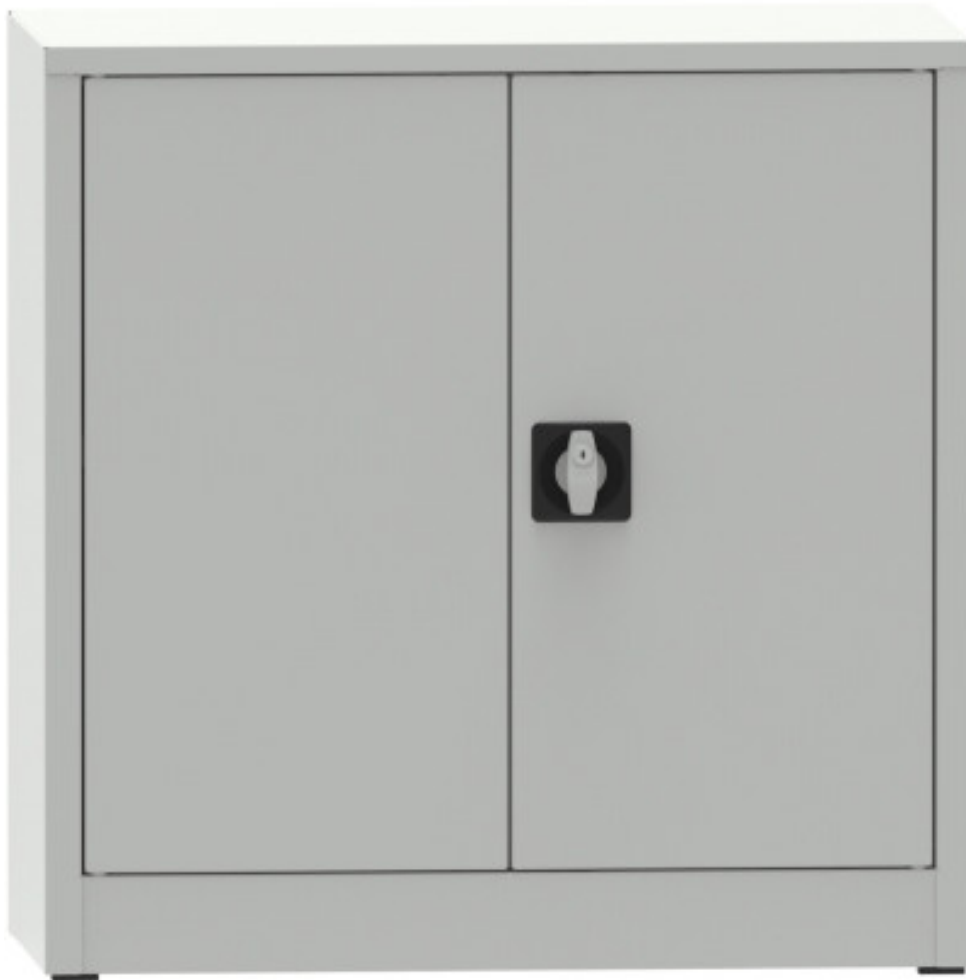

geschweisster Fachbodenschrank, 800x800x400

Kód: C37870

EAN13: -

Product gallery:

Product short description:

Product description:

Product features:

Höhe in mm	800 mm
Breite mm	800 mm
Tiefe mm	400 mm
Gewicht in kg	27 kg
Lieferzustand	geschweißte Schränke
Anzahl der Regalböden	2 Stück
Tragkraft je Regalboden	65 kg
Ausführung der Tür(en)	vollflächig mit Versteifung
Ausführung der Tür(en)	vollflächig

Product attributes:

Farbe	Korpus RAL 7035 lichtgrau / Tür(en) RAL 7035 lichtgrau Korpus RAL 7035 Lichtgrau / Tür(en) RAL 5005 Signalblau Korpus RAL 7035 Lichtgrau / Tür(en) RAL 5012 Lichtblau Korpus RAL 7016 Antrazitgrau / Tür (en) RAL 7035 Lichtgrau
-------	---