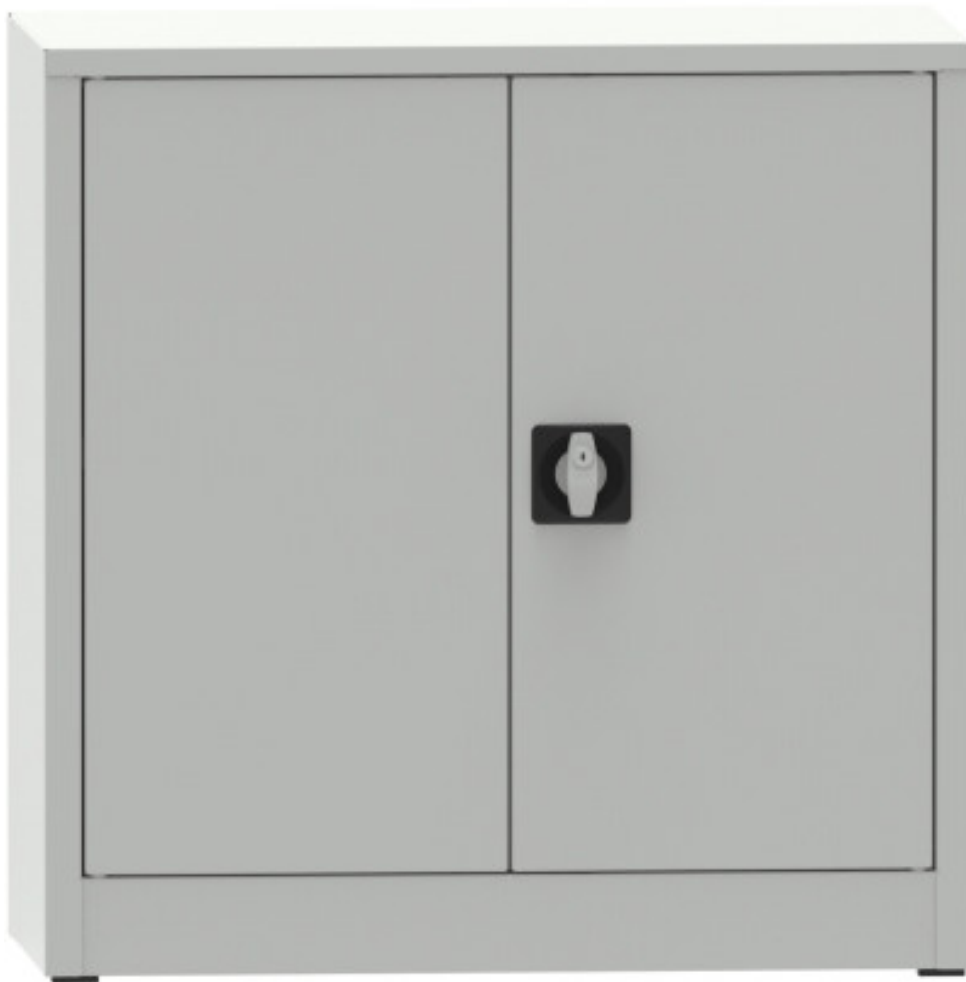

# geschweisster Fachbodenschrank, 800x800x500

**Kód:** C3787H1

**EAN13:** -

## Product gallery:

**Product short description:**

**Product description:**

### Product features:

Höhe in mm	800 mm
Breite mm	800 mm
Tiefe mm	500 mm
Gewicht in kg	27 kg
Lieferzustand	geschweißte Schränke
Anzahl der Regalböden	1 Stück
Tragkraft je Regalboden	65 kg
Ausführung der Tür(en)	vollflächig mit Versteifung
Ausführung der Tür(en)	vollflächig