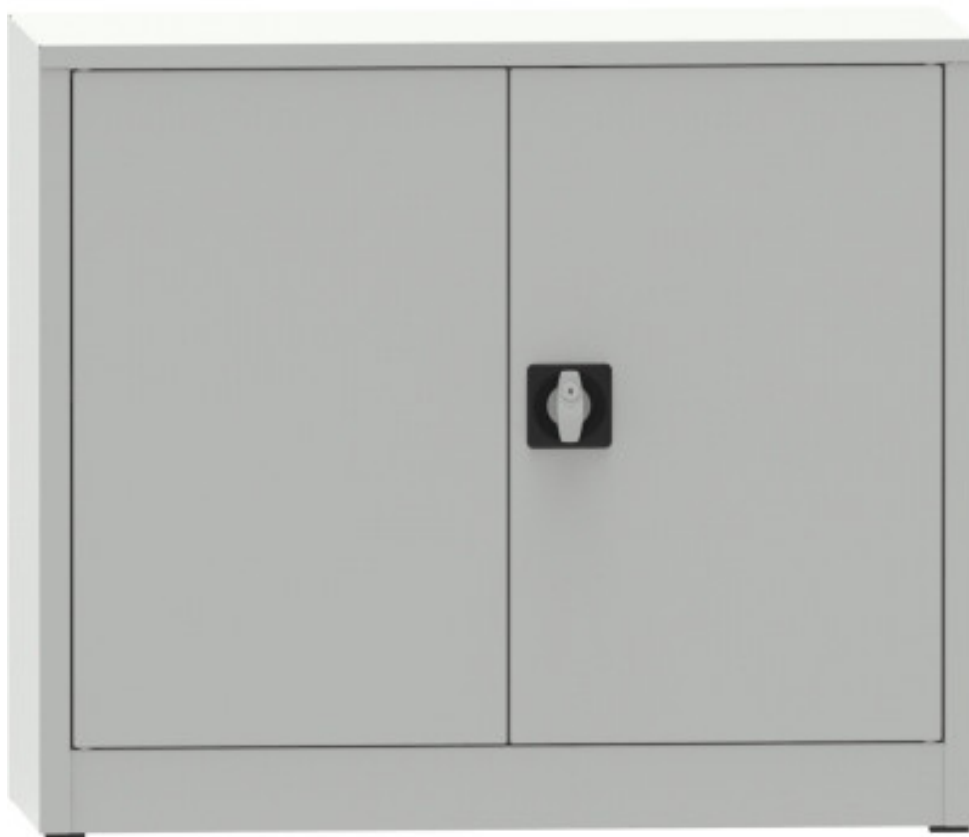

geschweisster Fachbodenschrank, 800x950x500

Kód: C3923H1

EAN13: -

Product gallery:

Product short description:

Product description:

Product features:

Höhe in mm	800 mm
Breite mm	950 mm
Tiefe mm	500 mm
Gewicht in kg	31 kg
Lieferzustand	geschweißte Schränke
Anzahl der Regalböden	1 Stück
Tragkraft je Regalboden	65 kg
Ausführung der Tür(en)	vollflächig mit Versteifung
Ausführung der Tür(en)	vollflächig

Product attributes:

Farbe	Korpus RAL 7035 lichtgrau / Tür(en) RAL 7035 lichtgrau Korpus RAL 7035 Lichtgrau / Tür(en) RAL 5005 Signalblau Korpus RAL 7016 Antrazitgrau / Tür (en) RAL 7035 Lichtgrau Korpus RAL 7035 Lichtgrau / Tür(en) RAL 5012 Lichtblau
-------	---