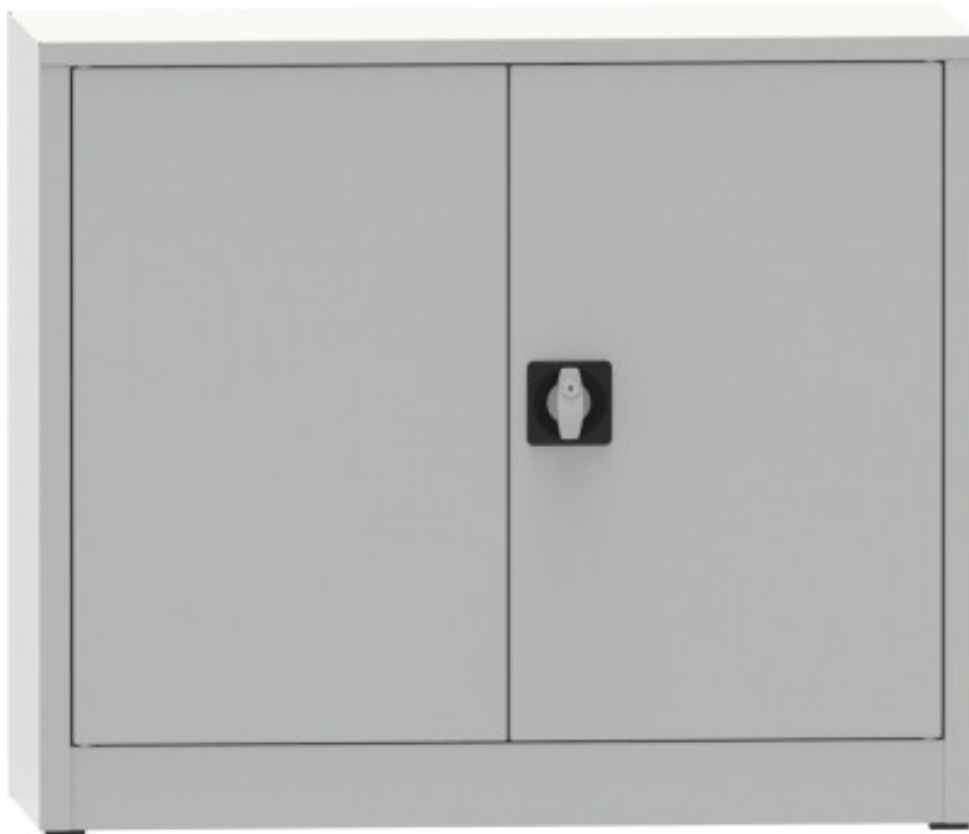

geschweisster Fachbodenschrank, 800x950x600

Kód: C3923H2

EAN13: -

Product gallery:

Product short description:

Product description:

Product features:

Höhe in mm	800 mm
Breite mm	950 mm
Tiefe mm	600 mm
Gewicht in kg	36 kg
Lieferzustand	geschweißte Schränke
Anzahl der Regalböden	1 Stück
Tragkraft je Regalboden	65 kg
Ausführung der Tür(en)	vollflächig mit Versteifung
Ausführung der Tür(en)	vollflächig

Product attributes:

Farbe	Korpus RAL 7035 lichtgrau / Tür(en) RAL 7035 lichtgrau Korpus RAL 7035 Lichtgrau / Tür(en) RAL 5005 Signalblau Korpus RAL 7016 Antrazitgrau / Tür (en) RAL 7035 Lichtgrau Korpus RAL 7035 Lichtgrau / Tür(en) RAL 5012 Lichtblau
-------	---