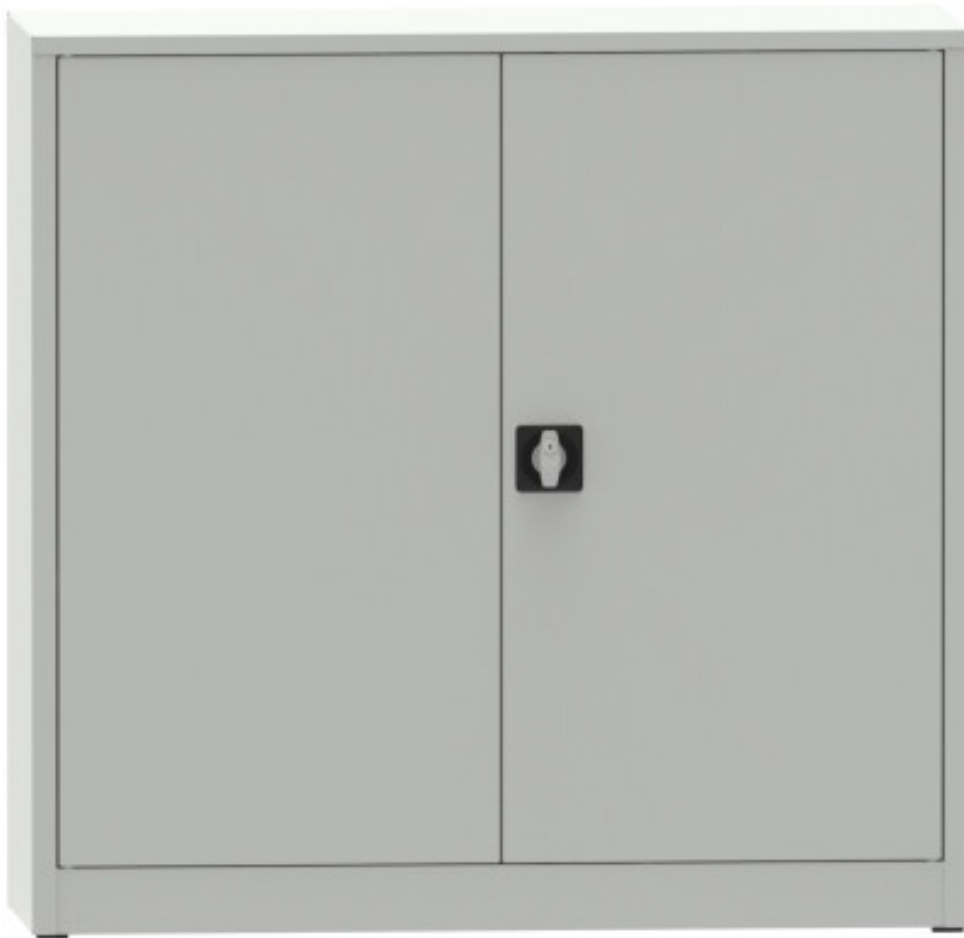

geschweisster Fachbodenschrank, 1150x1200x400

Kód: C37020

EAN13: -

Product gallery:

Product short description:

Product description:

Product features:

Höhe in mm	1150 mm
Breite mm	1200 mm
Tiefe mm	400 mm
Gewicht in kg	31 kg
Lieferzustand	geschweißte Schränke
Anzahl der Regalböden	2 Stück
Tragkraft je Regalboden	65 kg
Ausführung der Tür(en)	vollflächig mit Versteifung
Ausführung der Tür(en)	vollflächig

Product attributes:

Farbe	Korpus RAL 7035 lichtgrau / Tür(en) RAL 7035 lichtgrau Korpus RAL 7035 Lichtgrau / Tür(en) RAL 5005 Signalblau Korpus RAL 7016 Antrazitgrau / Tür (en) RAL 7035 Lichtgrau Korpus RAL 7035 Lichtgrau / Tür(en) RAL 5012 Lichtblau
-------	---