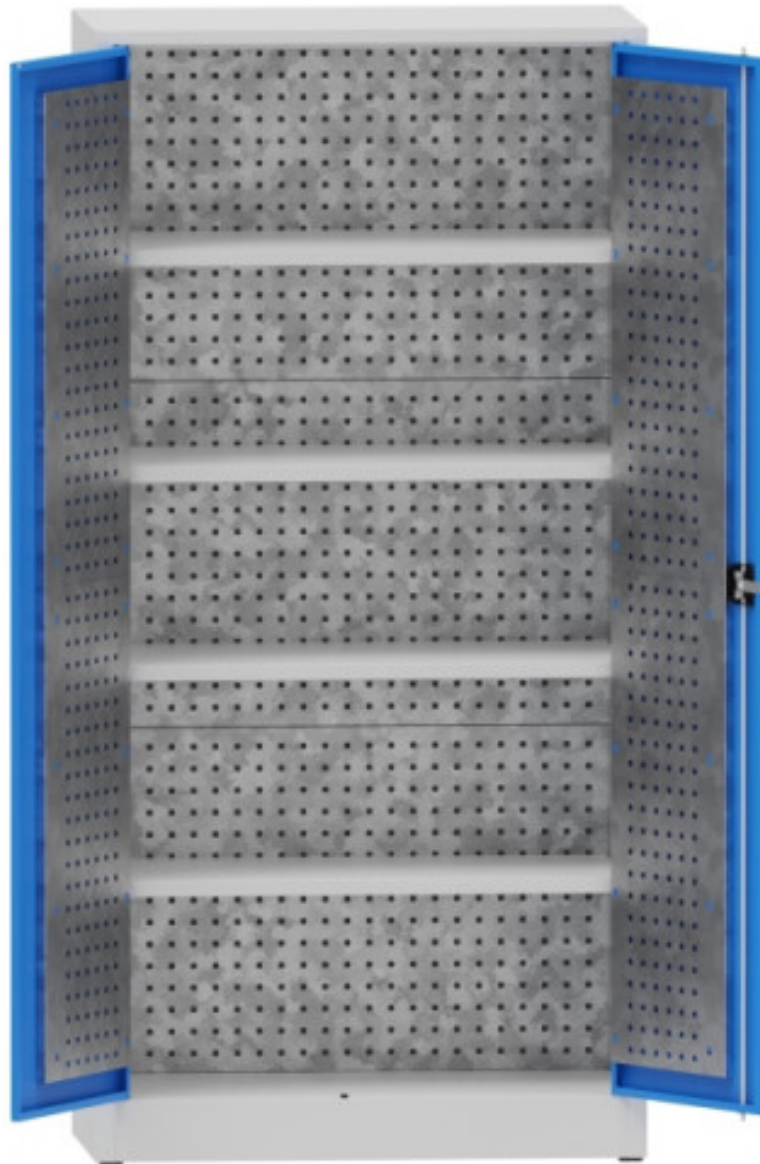

# Werkstattschrank ohne Schubladen, Perfo-Paneele vezinkt, 4 Fachböden

**Kód:** S44000

**EAN13:** -

**Product gallery:**

**Product short description:**

**Product description:**

### Product features:

Höhe in mm	1950 mm
Breite mm	950 mm
Tiefe mm	500 mm
Ausführung der Tür(en)	s pozink perfopanely
počet zásuvek dílenské skříně	bez zásuvek
pozinkované panely	s pozinkovanými panely
dílenské skříně perfo záda	perforovaná záda