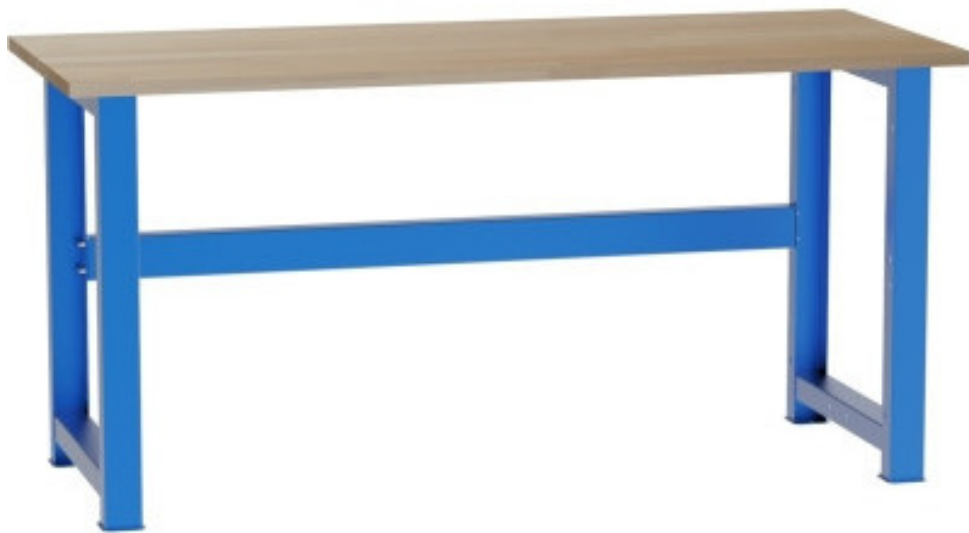

Werkbank 1700 mm, 40 mm

Kód: SD41790A

EAN13: -

Product gallery:

Product short description:

Product description:

Alle Werkbänke werden in einzelnen Komponenten geliefert und müssen selbst zusammengebaut werden.

Product features:

Höhe in mm	840 mm
Breite mm	1700 mm
Tiefe mm	700 mm
Dicke der Arbeitsplatte	40 mm
Verbindung der Beine	hinten
Ausführung der Beine	fest
Tragfähigkeit der Werkbank (bei gleichmäßiger Belastung)	1000 kg

Product attributes:

Product accessories:

S04102030
Fussgestell fest

X6000980
Holzplatte Buche Stärke 40 mm Breite 1700

S417Z000
Verbindungstraverse hinten 1700