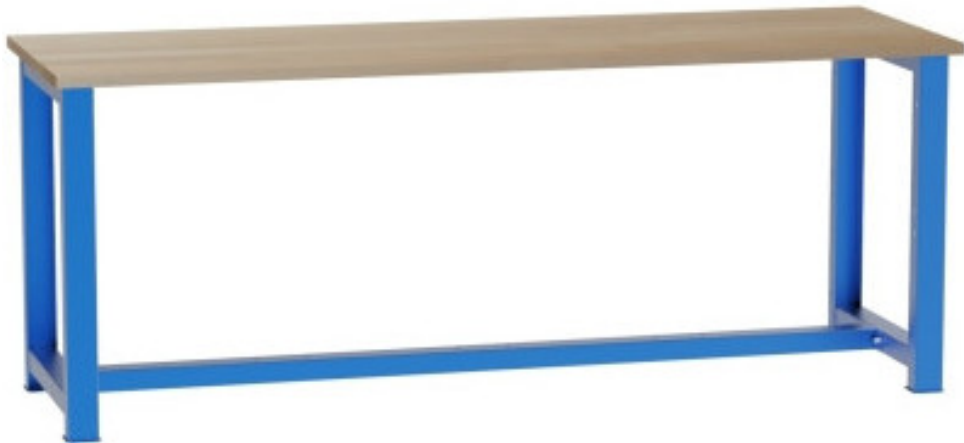

# Werkbank 2100 mm, 40 mm

**Kód:** SD42100A

**EAN13:** -

**Product gallery:**

**Product short description:**

**Product description:**

Alle Werkbänke werden in einzelnen Komponenten geliefert und müssen selbst zusammengebaut werden.

### Product features:

Höhe in mm	840 mm
Breite mm	2 100 mm
Tiefe mm	700 mm
Dicke der Arbeitsplatte	40 mm
Verbindung der Beine	unten
Ausführung der Beine	fest

### Product accessories:

S04102030  
Fussgestell fest

X6000981  
Holzplatte Buche Stärke 40 mm Breite 2100

S04010  
Verbindungstraverse unten 2100