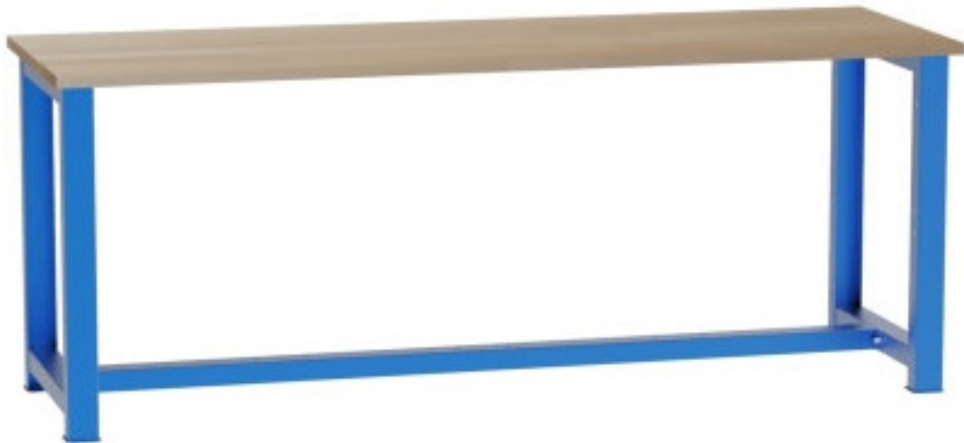

Werkbank 2100 mm, 40 mm

Kód: SD42100A

EAN13: -

Product gallery:

Product short description:

Product description:

Alle Werkbänke werden in einzelnen Komponenten geliefert und müssen selbst zusammengebaut werden.

Product features:

Höhe in mm	840 mm
Breite mm	2 100 mm
Tiefe mm	700 mm
Dicke der Arbeitsplatte	40 mm
Verbindung der Beine	unten
Ausführung der Beine	fest

Product attributes:

Product accessories:

S04102030
Fussgestell fest

X6000981
Holzplatte Buche Stärke 40 mm Breite 2100

S04010
Verbindungstraverse unten 2100