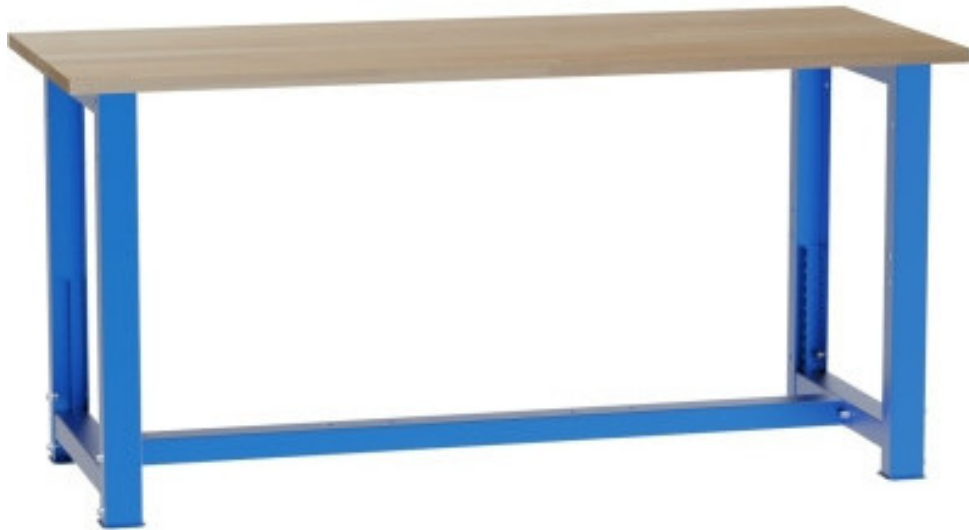

# Werkbank 1700 mm, 27 mm

**Kód:** SD31700

**EAN13:** -

**Product gallery:**

**Product short description:**

**Product description:**

Alle Werkbänke werden in einzelnen Komponenten geliefert und müssen selbst zusammengebaut werden.

### Product features:

Höhe in mm	827-1027 mm
Breite mm	1700 mm
Tiefe mm	700 mm
Dicke der Arbeitsplatte	27 mm
Verbindung der Beine	unten
Ausführung der Beine	höhenverstellbar
Tragfähigkeit der Werkbank (bei gleichmäßiger Belastung)	500 kg

### Product accessories:

S32100100  
Fussgestell höhenverstellbar

X6000970  
Holzplatte Buche Stärke 27 mm Breite 1700

S04030  
Verbindungstraverse unten 1700