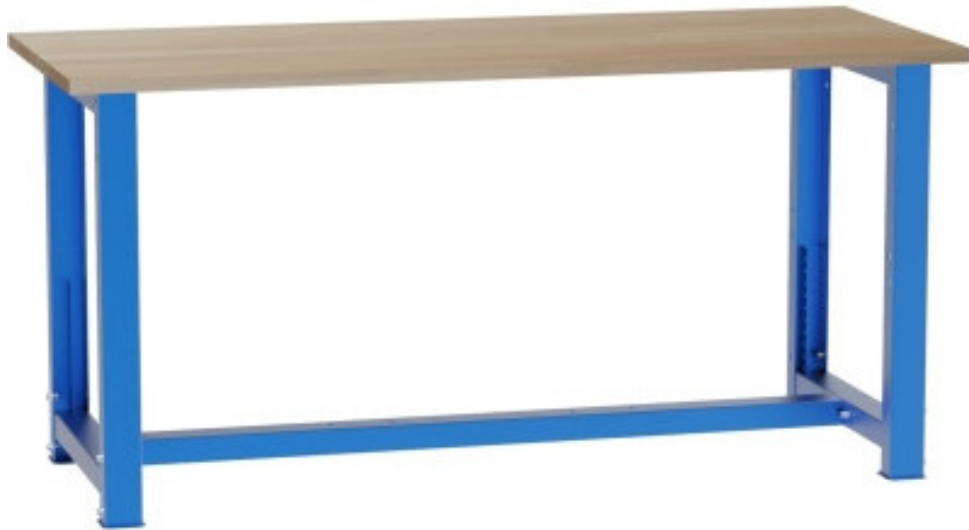

Werkbank 1700 mm, 27 mm

Kód: SD31700

EAN13: -

Product gallery:

Product short description:

Product description:

Alle Werkbänke werden in einzelnen Komponenten geliefert und müssen selbst zusammengebaut werden.

Product features:

Höhe in mm	827-1027 mm
Breite mm	1700 mm
Tiefe mm	700 mm
Dicke der Arbeitsplatte	27 mm
Verbindung der Beine	unten
Ausführung der Beine	höhenverstellbar
Tragfähigkeit der Werkbank (bei gleichmäßiger Belastung)	500 kg

Product attributes:

Product accessories:

S32100100
Fussgestell höhenverstellbar

X6000970
Holzplatte Buche Stärke 27 mm Breite 1700

S04030
Verbindungstraverse unten 1700