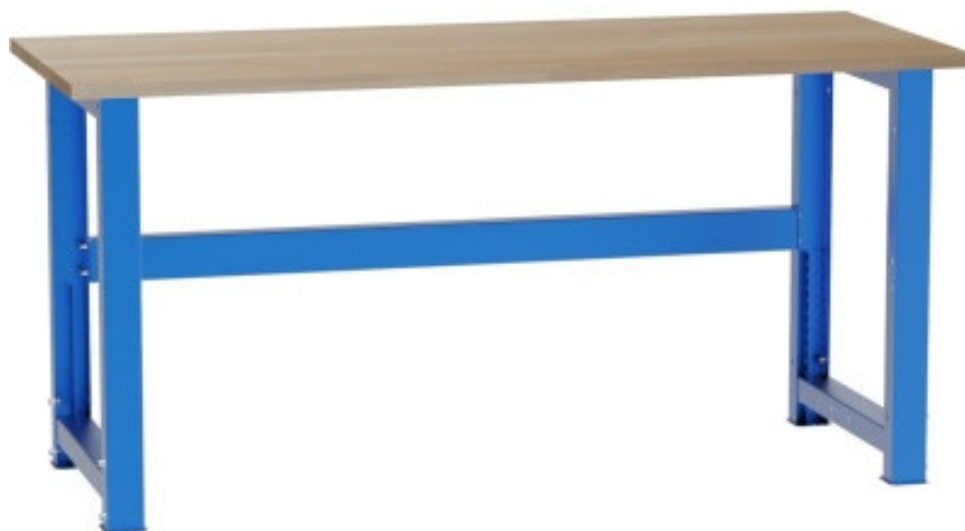

# Werkbank 1700 mm, 27 mm

**Kód:** SD31790

**EAN13:** -

**Product gallery:**

**Product short description:**

**Product description:**

Alle Werkbänke werden in einzelnen Komponenten geliefert und müssen selbst zusammengebaut werden.

### Product features:

Höhe in mm	827-1027 mm
Breite mm	1700 mm
Tiefe mm	700 mm
Dicke der Arbeitsplatte	27 mm
Verbindung der Beine	hinten
Ausführung der Beine	höhenverstellbar

### Product accessories:

S32100100  
Fussgestell höhenverstellbar

X6000970  
Holzplatte Buche Stärke 27 mm Breite 1700

S417Z000  
Verbindungstraverse hinten 1700