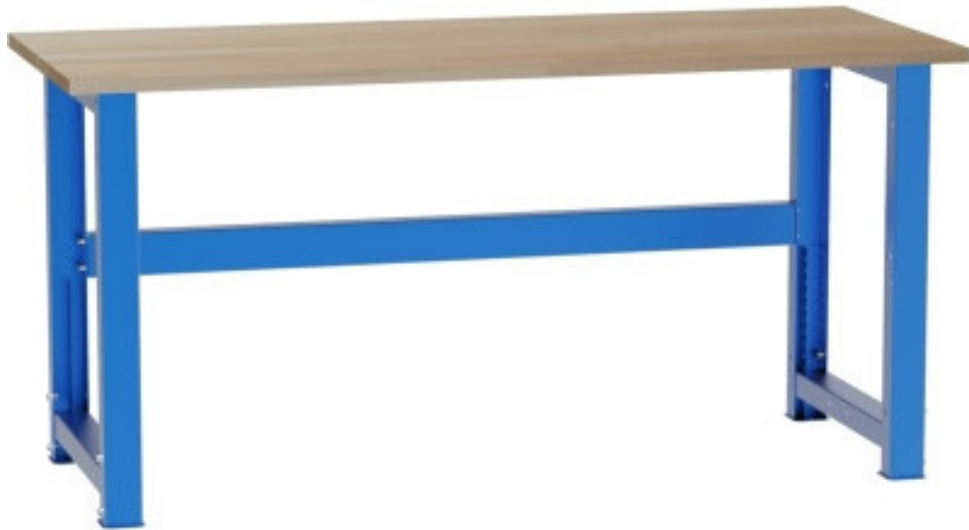

Werkbank 1700 mm, 27 mm

Kód: SD31790

EAN13: -

Product gallery:

Product short description:

Product description:

Alle Werkbänke werden in einzelnen Komponenten geliefert und müssen selbst zusammengebaut werden.

Product features:

| | |
|-------------------------|------------------|
| Höhe in mm | 827-1027 mm |
| Breite mm | 1700 mm |
| Tiefe mm | 700 mm |
| Dicke der Arbeitsplatte | 27 mm |
| Verbindung der Beine | hinten |
| Ausführung der Beine | höhenverstellbar |

Product attributes:

Product accessories:

S32100100
Fussgestell höhenverstellbar

X6000970
Holzplatte Buche Stärke 27 mm Breite 1700

S417Z000
Verbindungstraverse hinten 1700