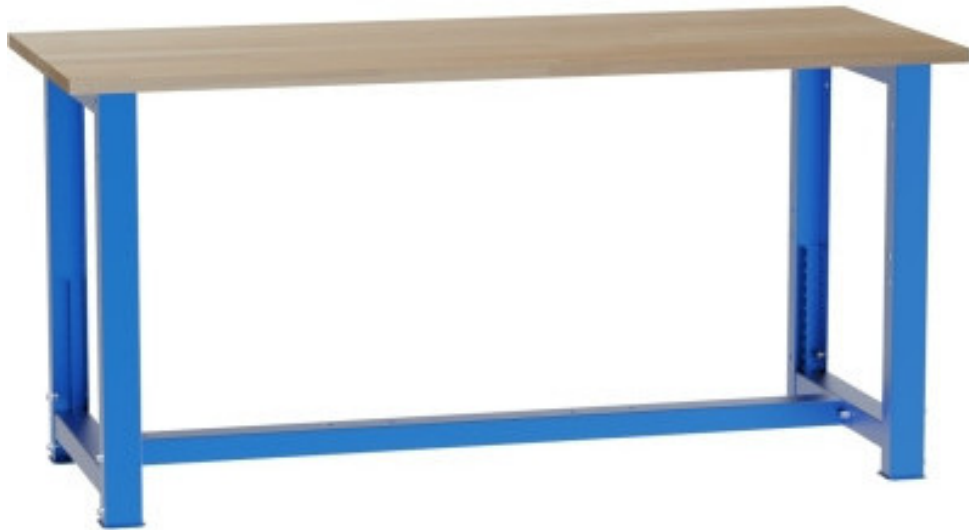

# Werkbank 1700 mm, 40 mm

**Kód:** SD31700A

**EAN13:** -

**Product gallery:**

**Product short description:**

**Product description:**

Alle Werkbänke werden in einzelnen Komponenten geliefert und müssen selbst zusammengebaut werden.

### Product features:

Höhe in mm	840-1040 mm
Breite mm	1700 mm
Tiefe mm	700 mm
Dicke der Arbeitsplatte	40 mm
Verbindung der Beine	unten
Ausführung der Beine	höhenverstellbar

### Product accessories:

S32100100  
Fussgestell höhenverstellbar

X6000980  
Holzplatte Buche Stärke 40 mm Breite 1700

S04030  
Verbindungstraverse unten 1700