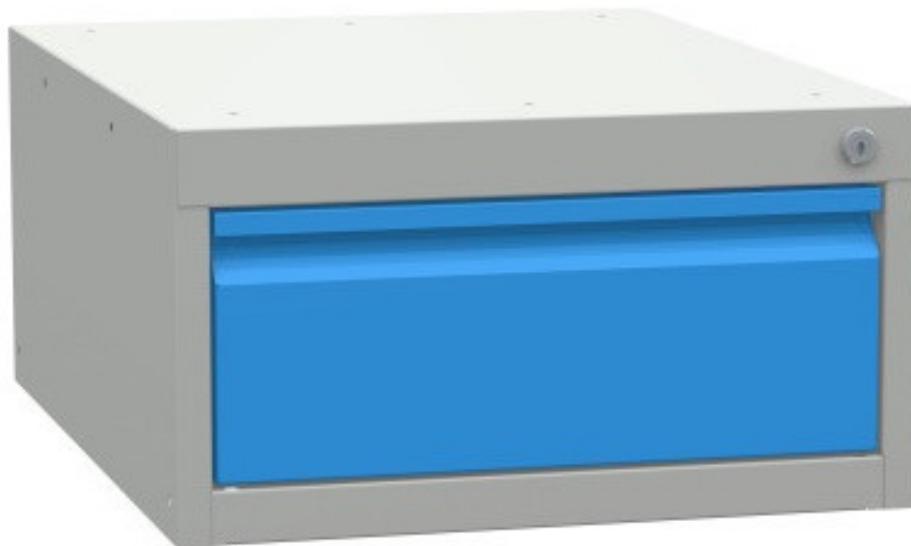

# conteneur suspendu

**Kód:** SK42210

**EAN13 :** -

**Galerie de produits :**

**Description brève du produit :**

**Description du produit :**

**caractéristiques du produit :**

poids kg	16 kg
výška kontejneru	262 mm
typ dílenského kontejneru	podvěsný

**Attributs du produit :**

Couleur	Corpus RAL7035 gris clair / Porte RAL5012 bleu clair
---------	--

**Product accessories:**