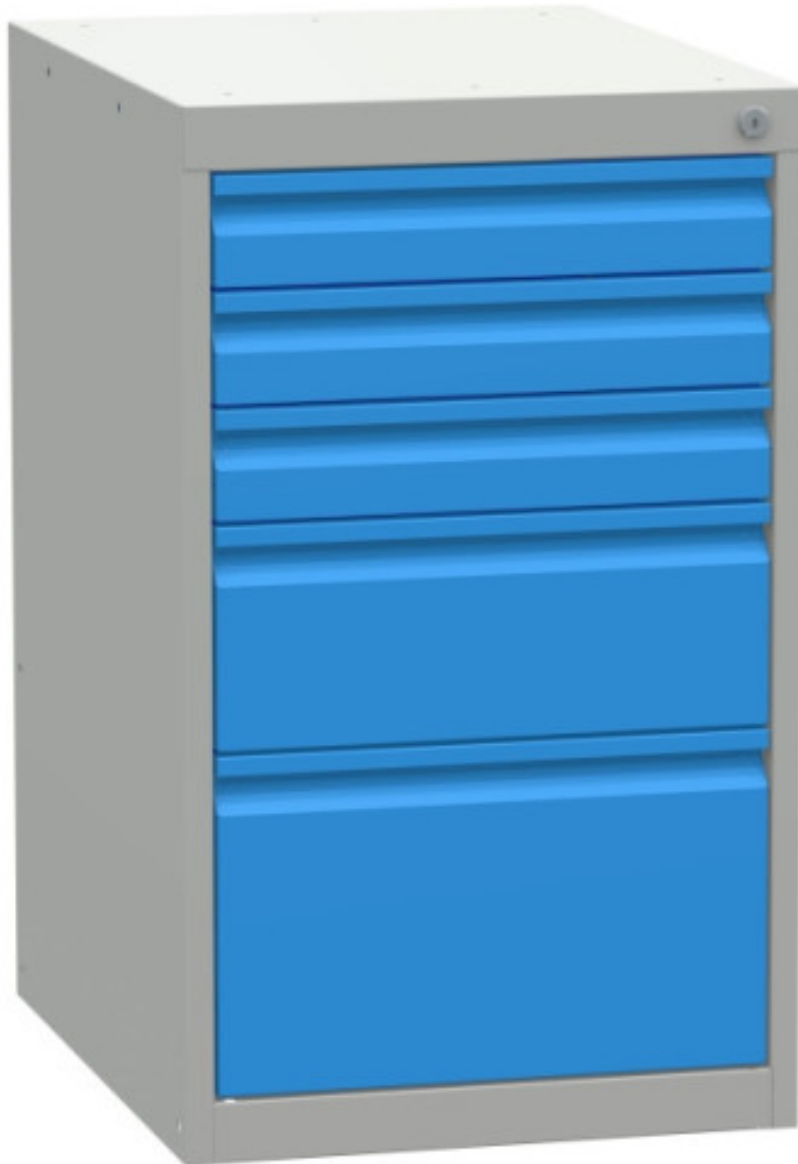

# conteneur d'atelier standing

**Kód:** SK48050

**EAN13 :** -

**Galerie de produits :**

**Description brève du produit :**

**Description du produit :**

**caractéristiques du produit :**

poids kg	44 kg
výška kontejneru	800 mm
typ dílenského kontejneru	podstavný

**Attributs du produit :**

Couleur	Corpus RAL7035 gris clair / Porte RAL5012 bleu clair
---------	--

**Product accessories:**