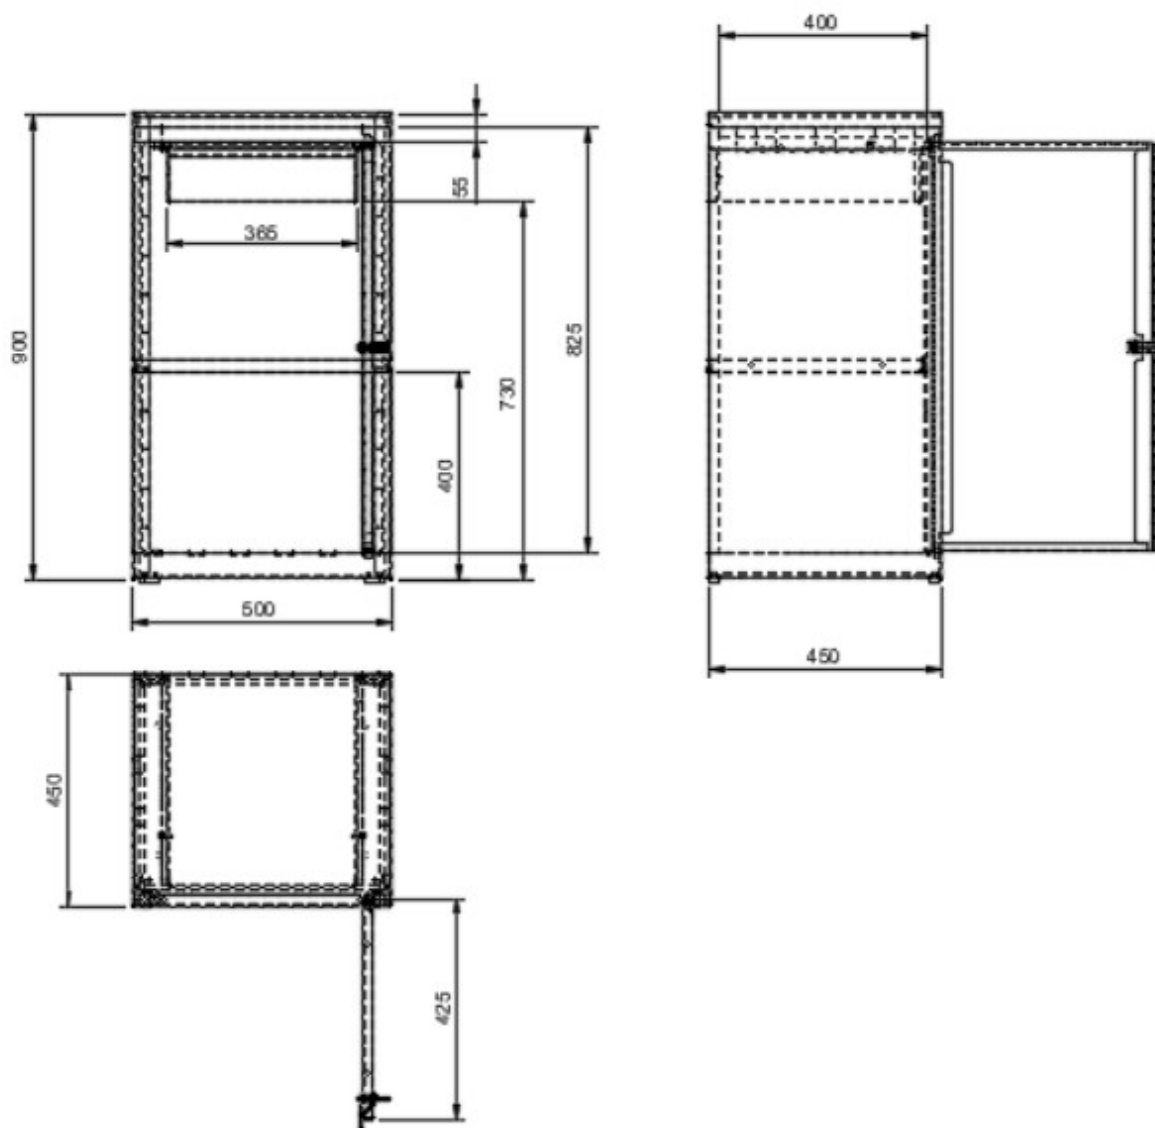

caractéristiques du produit :

dílenské skříňky pojízdné	bez koleček
počet dveří dílenské skříňky	jednodvéřové
typ dílenské skříňky	svařovaná

Attributs du produit :

Product accessories:

S04575