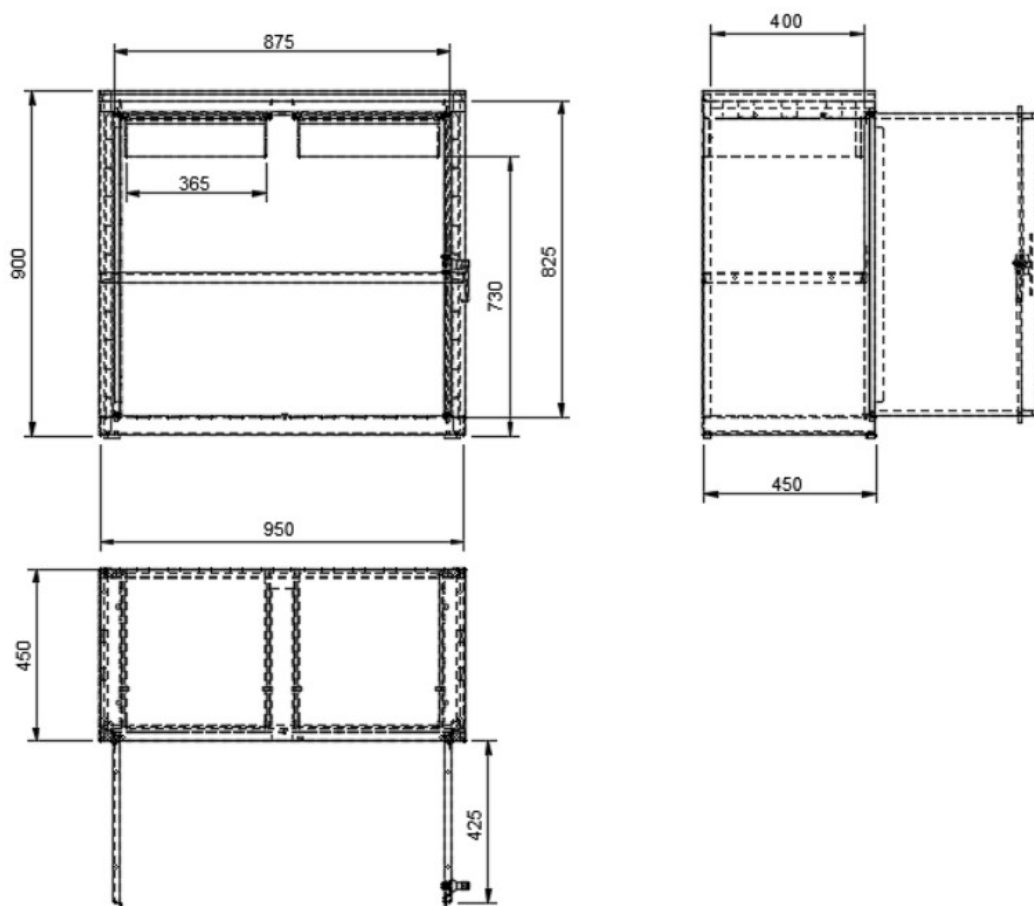

armoire d'atelier à deux portes

Kód: S45750

EAN13 : -

Galerie de produits :

Description brève du produit :

Description du produit :

caractéristiques du produit :

dílenské skříňky pojízdné	bez koleček
počet dveří dílenské skříňky	dvoudveřové
typ dílenské skříňky	svařovaná

Attributs du produit :

Product accessories:

S04575
copy of armoire d'atelier à une porte