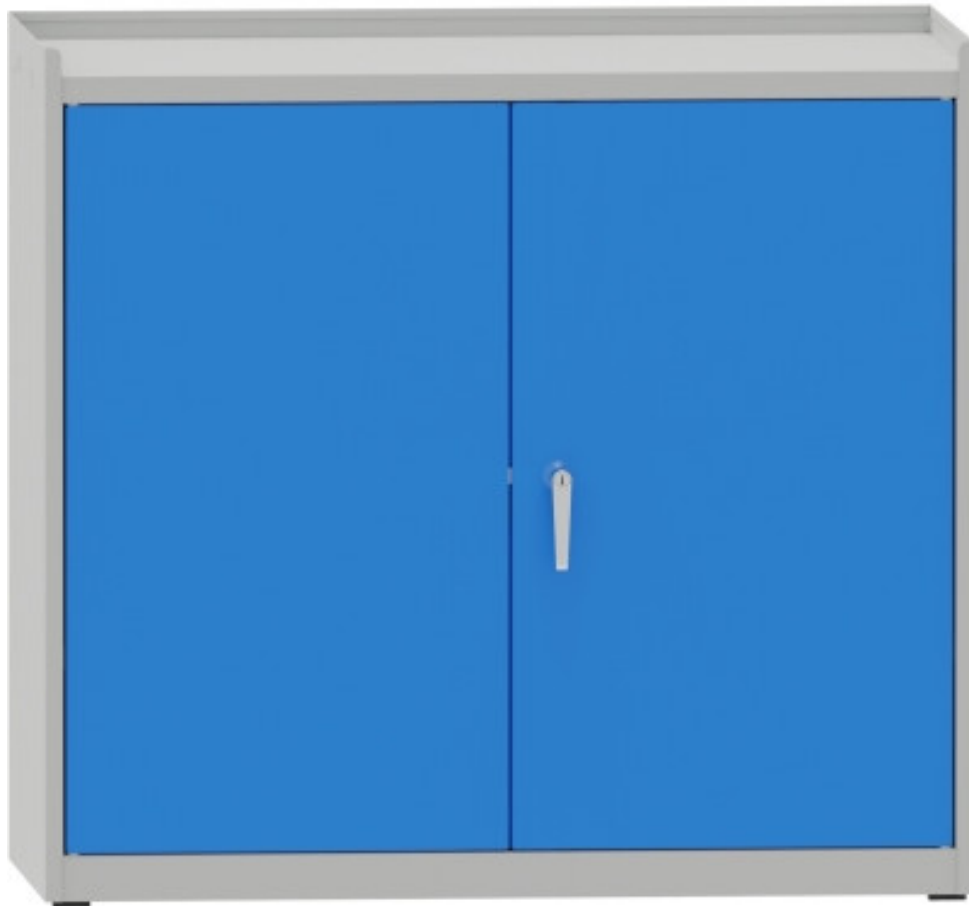

armoire d'atelier à deux portes

Kód: S45750

EAN13 : -

Galerie de produits :

Description brève du produit :

Description du produit :

caractéristiques du produit :

dílenské skříňky pojízdné	bez koleček
počet dveří dílenské skříňky	dvoudveřové
typ dílenské skříňky	svařovaná

Attributs du produit :

Product accessories:

S04575
copy of armoire d'atelier à une porte