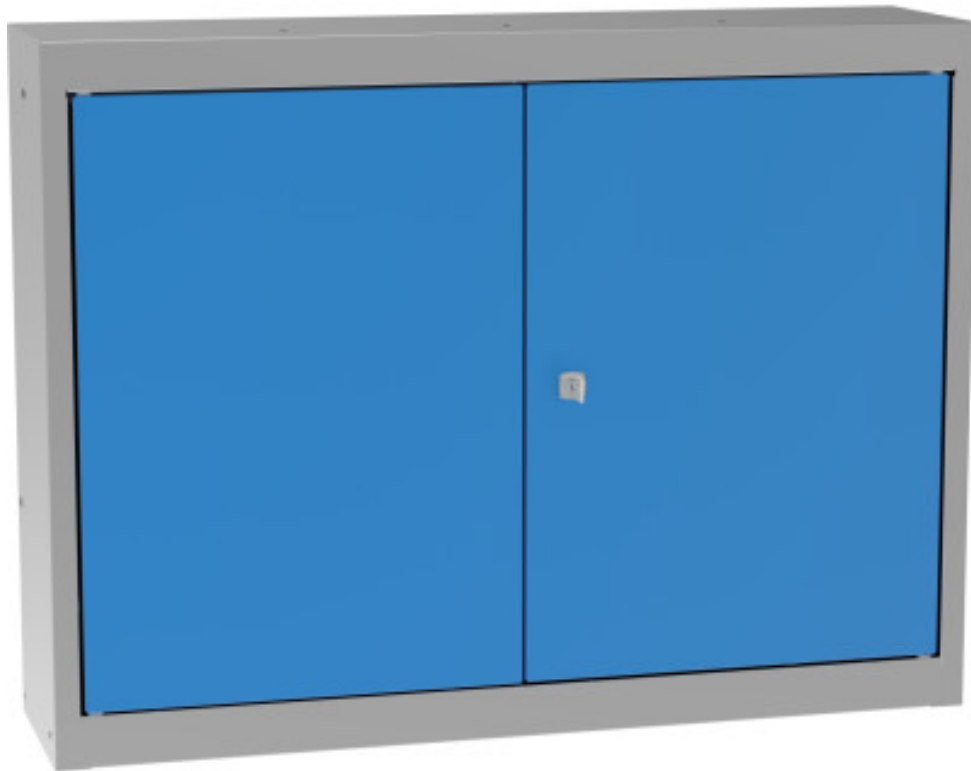

# armoire suspendue de deux porte

**Kód:** SZ40200

**EAN13 :** -

**Galerie de produits :**

**Description brève du produit :**

**Description du produit :**

**caractéristiques du produit :**

la taille mm	600
largeur mm	800 mm
profondeur mm	200 mm
poids kg	10 kg
závěsné skříňky typ	dvoudvěřové