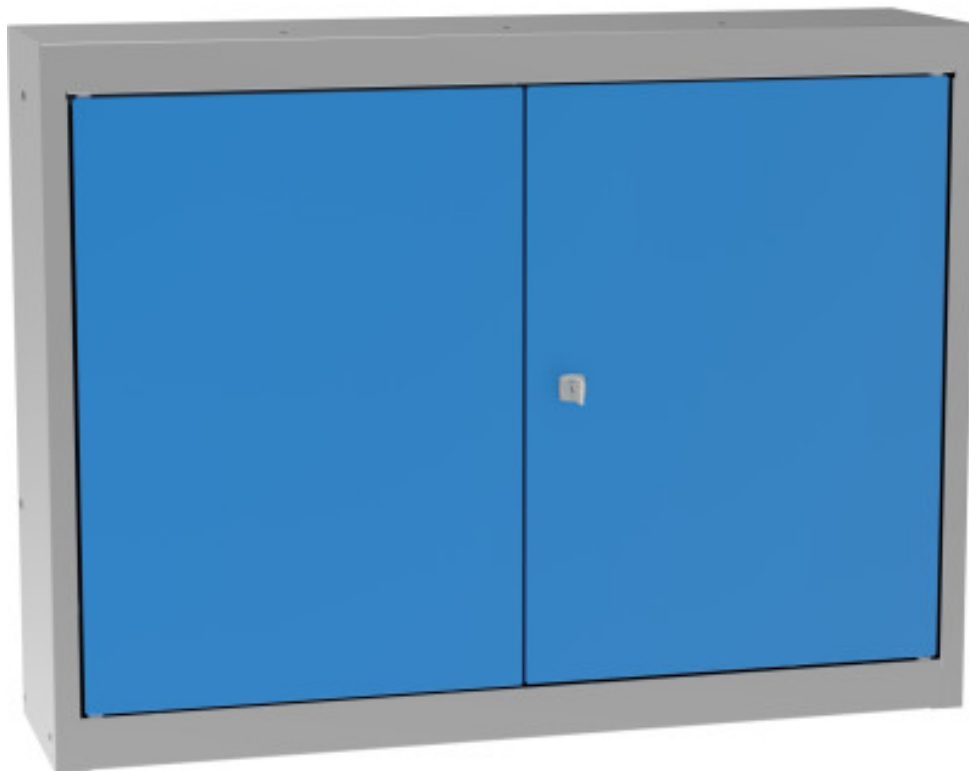

## armoire suspendue de deux porte

**Kód:** SZ40200

**EAN13 :** -

**Galerie de produits :**

**Description brève du produit :**

**Description du produit :**

**caractéristiques du produit :**

la taille mm	600
largeur mm	800 mm
profondeur mm	200 mm
poids kg	10 kg
závěsné skříňky typ	dvoudvěřové