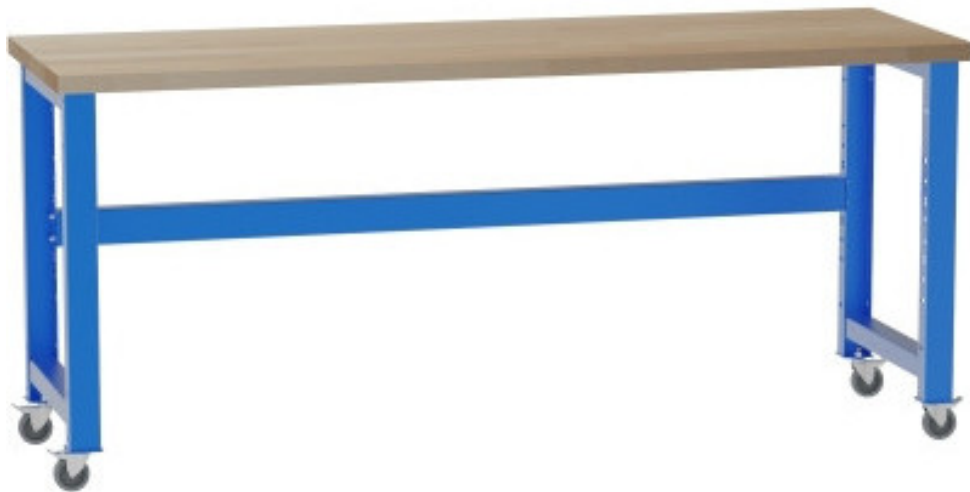

# table d'atelier 2100 mm, sur roulettes, 27 mm

**Kód:** SD42190K

**EAN13 :** -

**Galerie de produits :**

**Description brève du produit :**

**Description du produit :**

### caractéristiques du produit :

la taille mm	927 mm
largeur mm	2 100 mm
profondeur mm	700 mm
spárovka	27 mm
typ spojnice nohou	zadní
podnoží	s kolečky

### Product accessories:

S04102030  
pieds d'établis solid

X6000971  
plateau en bois de hêtre épaisseur 27 mm

S421Z000  
barre de connexion arriere 2100

S7001014  
jeu de 4 roulettes pour tables d'atelier