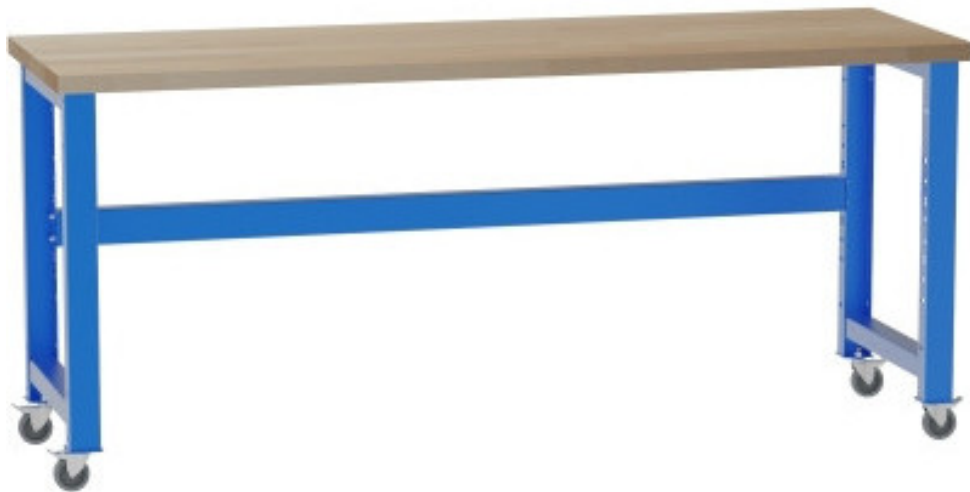

table d'atelier 2100 mm, sur roulettes, 27 mm

Kód: SD42190K

EAN13 : -

Galerie de produits :

Description brève du produit :

Description du produit :

caractéristiques du produit :

la taille mm	927 mm
largeur mm	2 100 mm
profondeur mm	700 mm
spárovka	27 mm
typ spojnice nohou	zadní
podnoží	s kolečky

Attributs du produit :

Product accessories:

S04102030
pieds d'établis solid

X6000971
plateau en bois de hêtre épaisseur 27 mm

S421Z000
barre de connexion arriere 2100

S7001014
jeu de 4 roulettes pour tables d'atelier