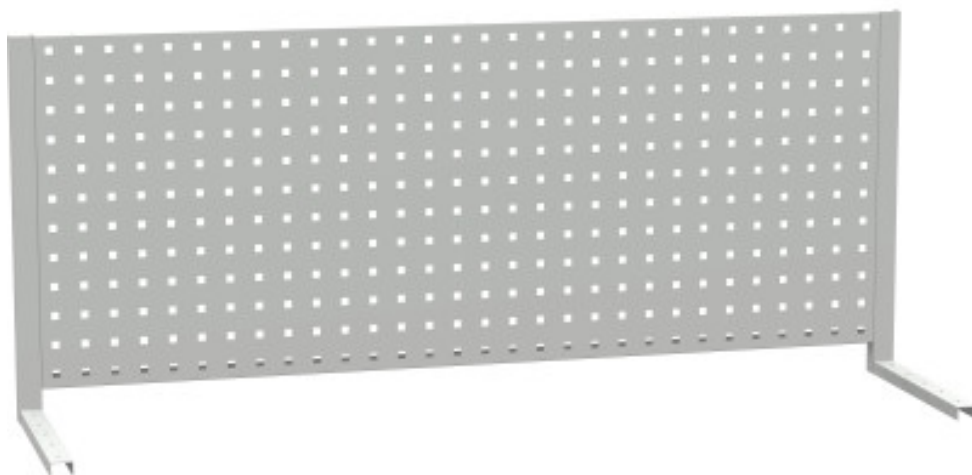

extensions d'établis - perfo 2100 mm

Kód: SN4214440

EAN13 : -

Galerie de produits :

Description brève du produit :

Description du produit :

caractéristiques du produit :

perfo panely závěsy	10x10 mm
perfopanely typ	na stůl