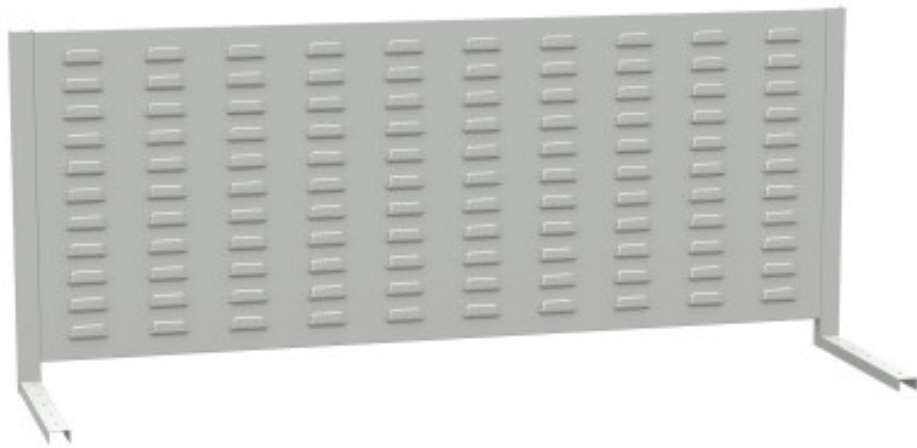

extensions d'établis - perfo 1700 mm

Kód: SN4174445

EAN13 : -

Galerie de produits :

Description brève du produit :

Description du produit :

caractéristiques du produit :

perfo panely závěsy	50x20 mm
perfopanely typ	na stůl