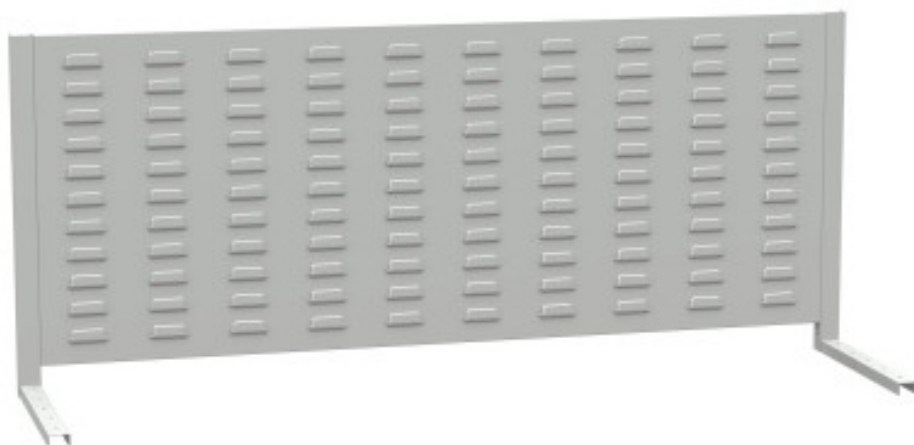

extensions d'établis - perfo 2100 mm

Kód: SN4214445

EAN13 : -

Galerie de produits :

Description brève du produit :

Description du produit :

caractéristiques du produit :

perfo panely závěsy	50x20 mm
perfopanely typ	na stůl