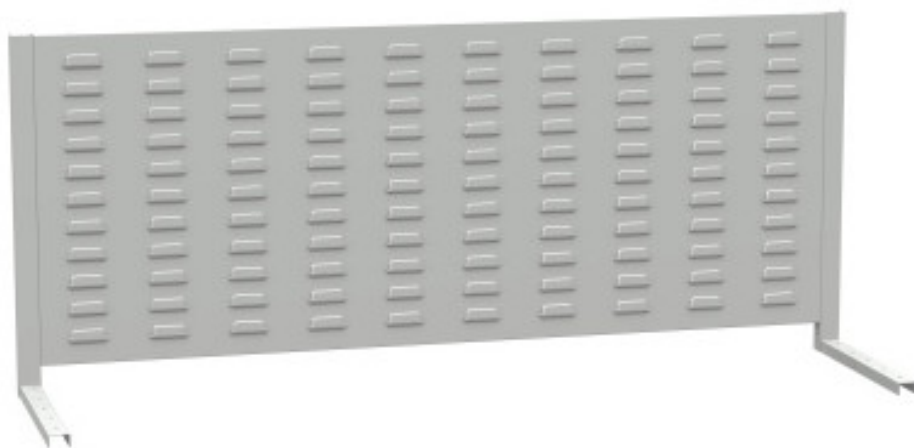

extensions d'établis - perfo 2100 mm

Kód: SN4214445

EAN13 : -

Galerie de produits :

Description brève du produit :

Description du produit :

caractéristiques du produit :

| | |
|---------------------|----------|
| perfo panely závěsy | 50x20 mm |
| perfopanely typ | na stůl |