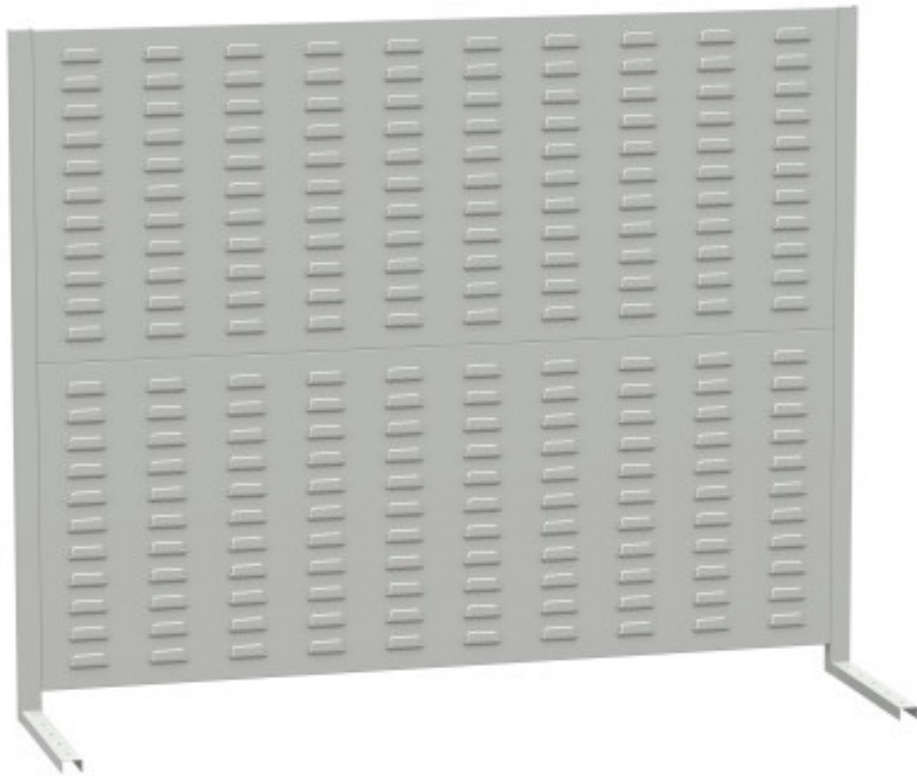

extensions d'établis - perfo 1700 mm

Kód: SN4178905

EAN13 : -

Galerie de produits :

Description brève du produit :

Description du produit :

caractéristiques du produit :

perfo panely závěsy	50x20 mm
perfopanely typ	na stůl
výška perfopanelu	956 mm