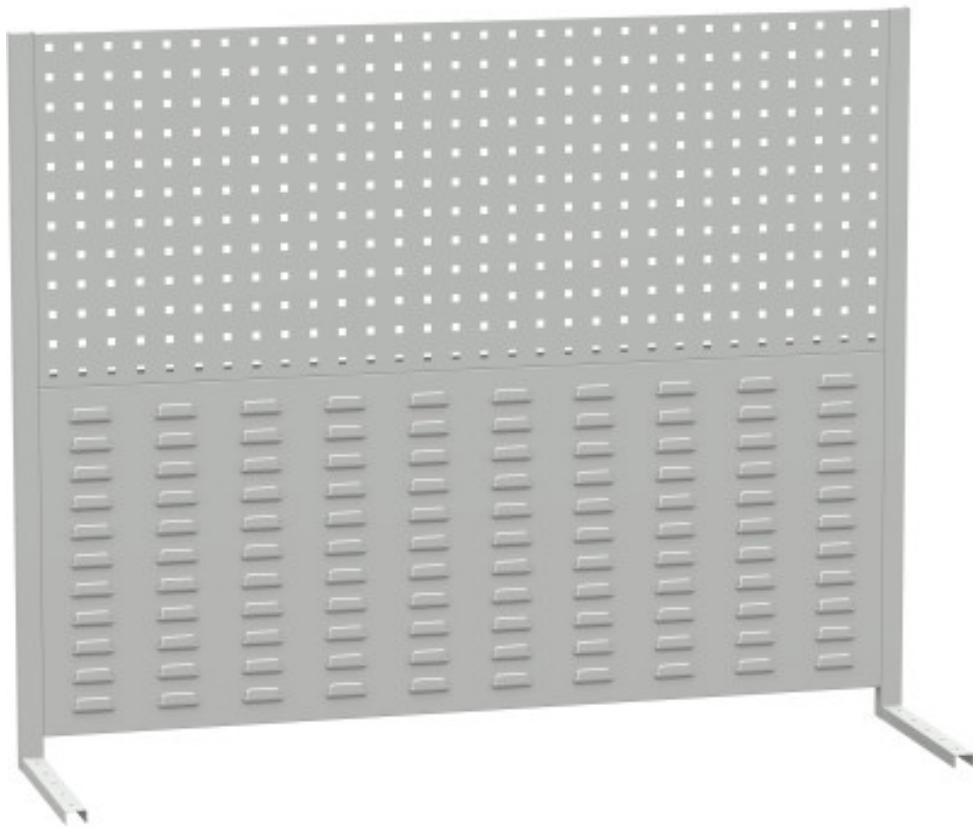

extensions d'établis - perfo 1700 mm

Kód: SN4178909

EAN13 : -

Galerie de produits :

Description brève du produit :

Description du produit :

caractéristiques du produit :

perfo panely závěsy	10x10+50x20 mm
perfopanely typ	na stůl
výška perfopanelu	956 mm