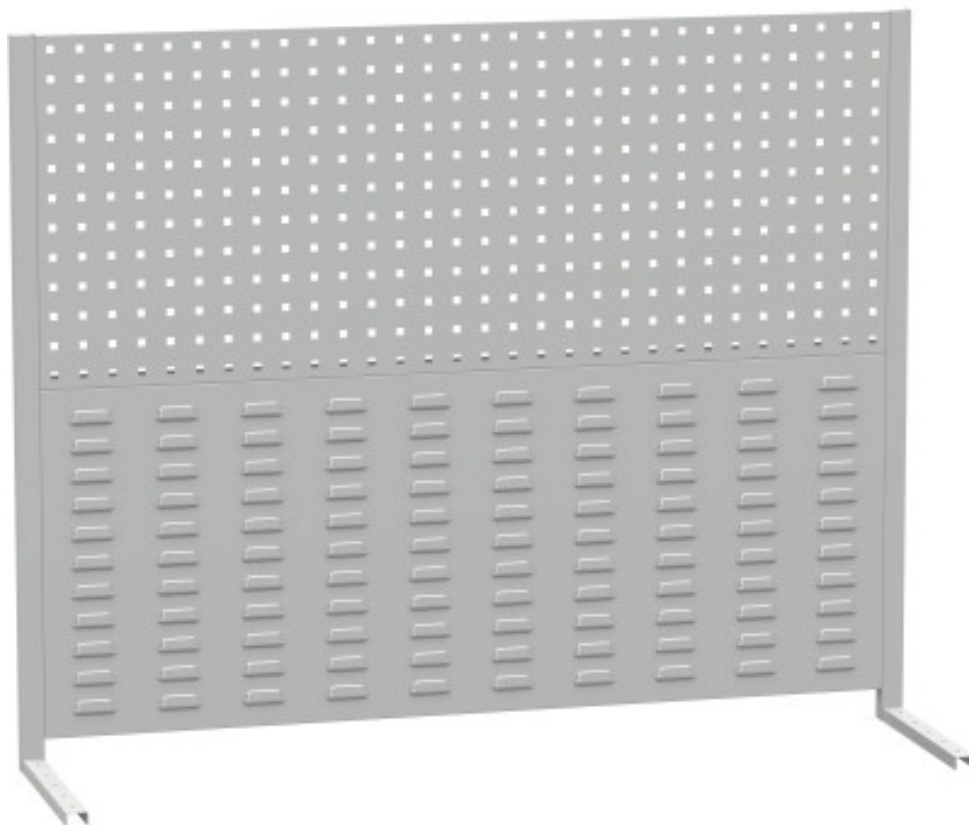

extensions d'établis - perfo 1700 mm

Kód: SN4178909

EAN13 : -

Galerie de produits :

Description brève du produit :

Description du produit :

caractéristiques du produit :

perfo panely závěsy	10x10+50x20 mm
perfopanely typ	na stůl
výška perfopanelu	956 mm