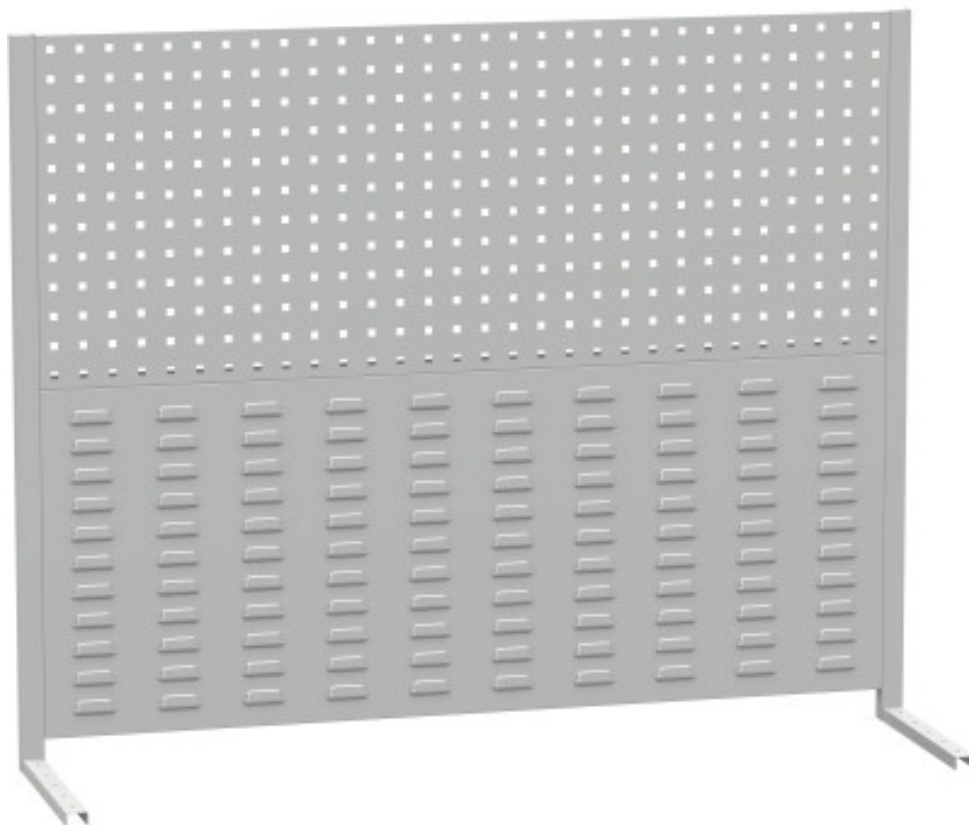

extensions d'établis - perfo 2100 mm

Kód: SN4218909

EAN13 : -

Galerie de produits :

Description brève du produit :

Description du produit :

caractéristiques du produit :

perfo panely závěsy	10x10+50x20 mm
perfopanely typ	na stůl
výška perfopanelu	956 mm