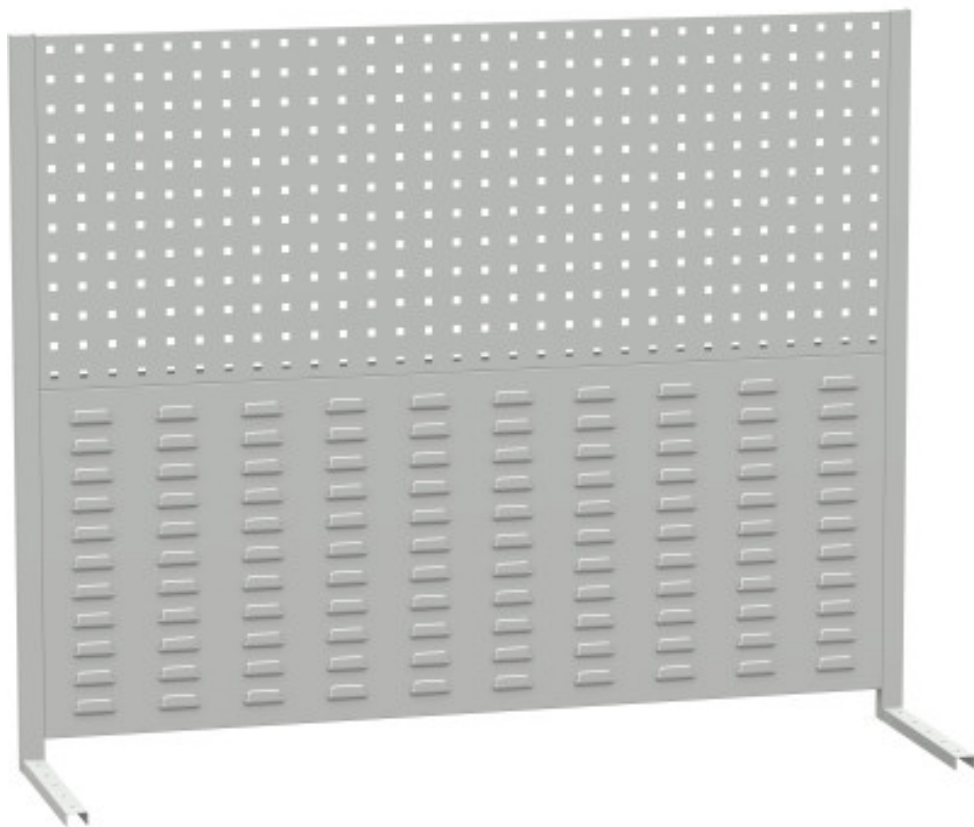

extensions d'établis - perfo 2100 mm

Kód: SN4218909

EAN13 : -

Galerie de produits :

Description brève du produit :

Description du produit :

caractéristiques du produit :

perfo panely závěsy	10x10+50x20 mm
perfopanely typ	na stůl
výška perfopanelu	956 mm