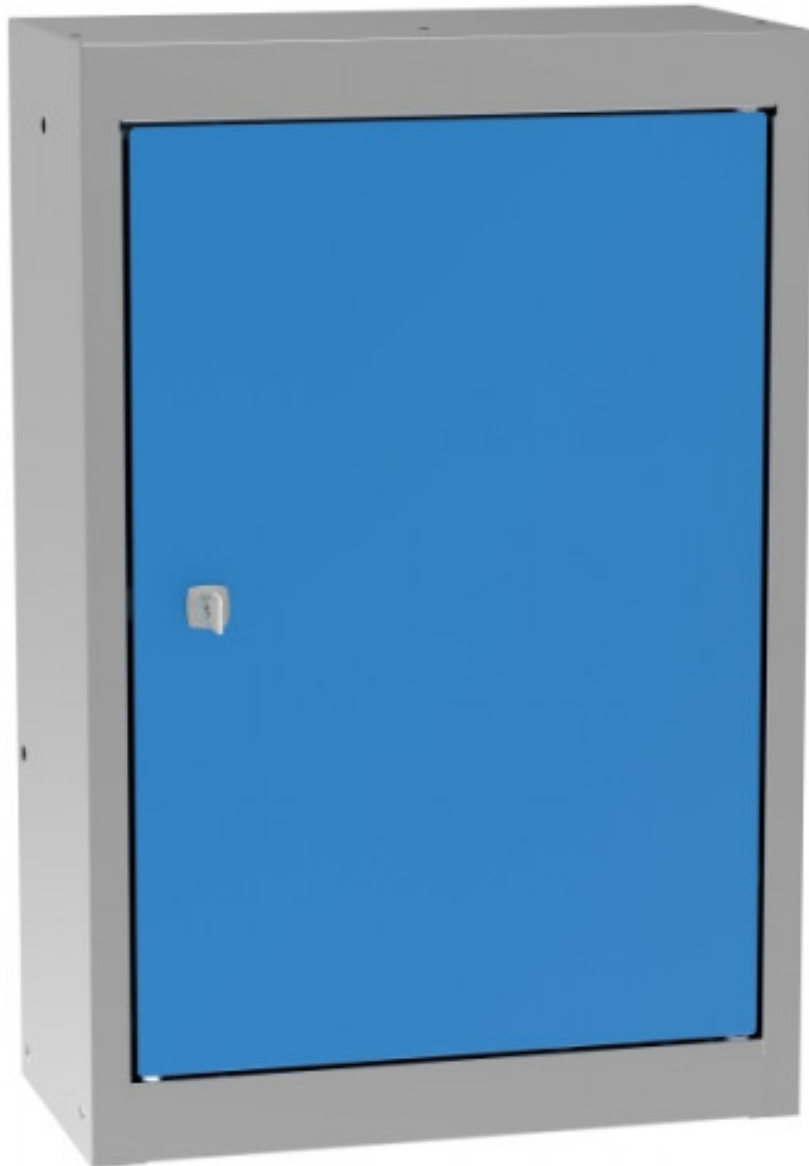

armoire suspendue à une porte

Kód: SZ40100

EAN13 : -

Galerie de produits :

Description brève du produit :

Description du produit :

caractéristiques du produit :

la taille mm	600
largeur mm	433 mm
profondeur mm	200 mm
poids kg	8 kg
závěsné skříňky typ	jednodvéřevé