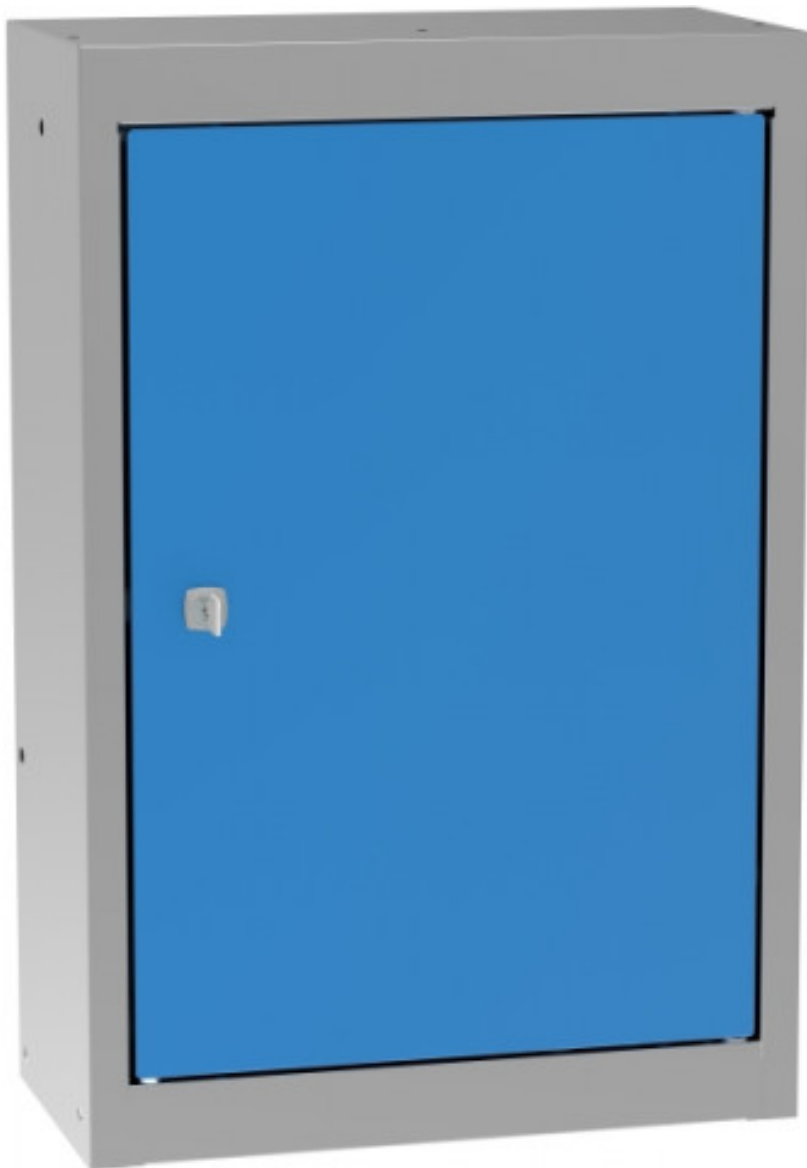

## armoire suspendue à une porte

**Kód:** SZ40100

**EAN13 :** -

**Galerie de produits :**

**Description brève du produit :**

**Description du produit :**

**caractéristiques du produit :**

la taille mm	600
largeur mm	433 mm
profondeur mm	200 mm
poids kg	8 kg
závěsné skříňky typ	jednodvéřevé