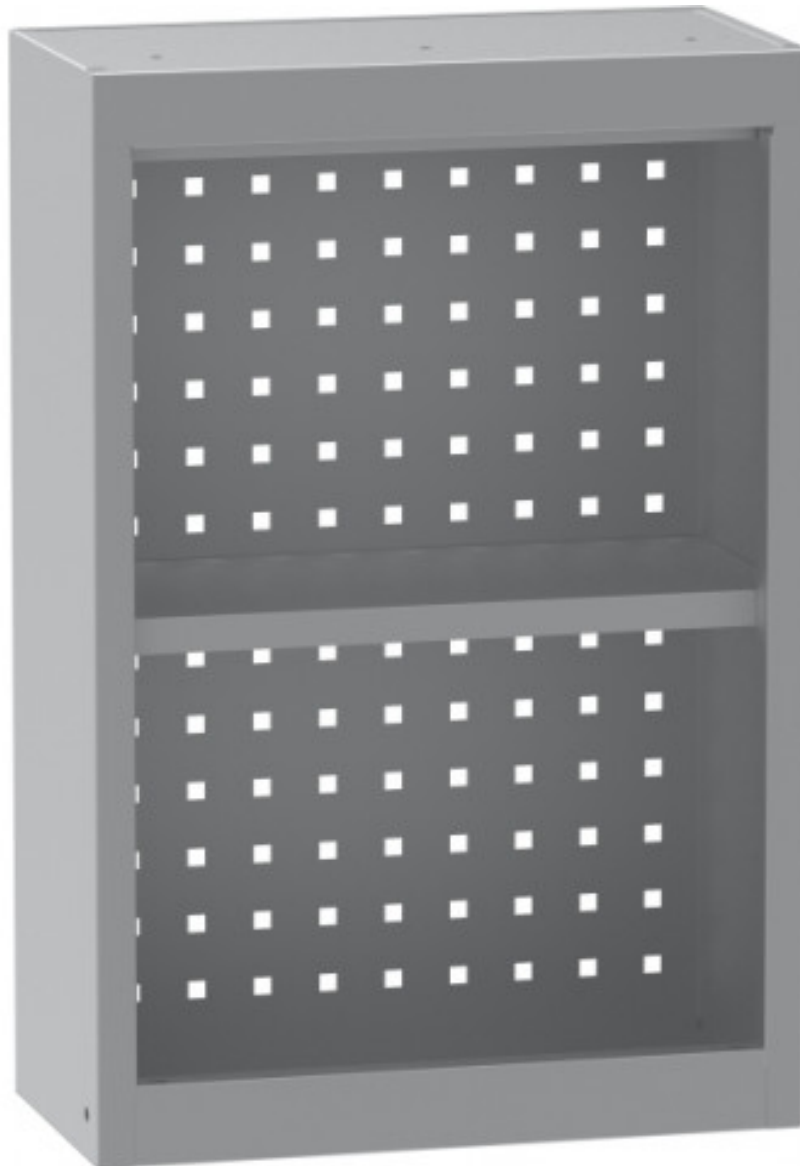

## armoire suspendue sans porte 400

**Kód:** SZ40300

**EAN13 :** -

**Galerie de produits :**

**Description brève du produit :**

**Description du produit :**

**caractéristiques du produit :**

la taille mm	600
largeur mm	433 mm
profondeur mm	200 mm
poids kg	8 kg
závěsné skříňky typ	bez dveří