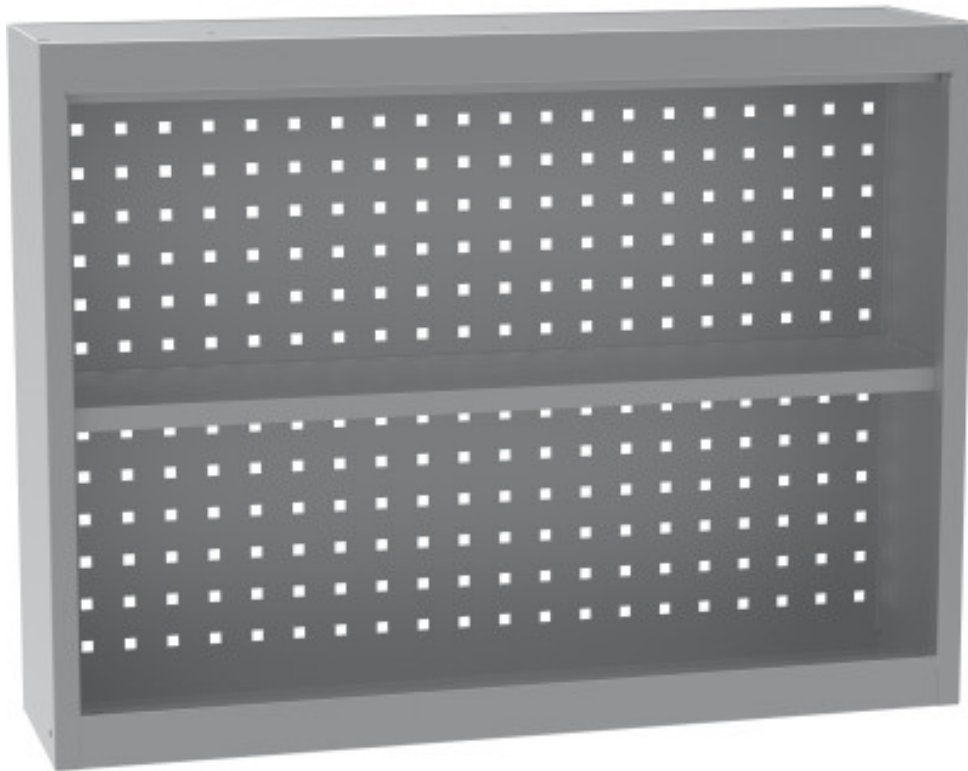

armoire suspendue sans porte 800

Kód: SZ40400

EAN13 : -

Galerie de produits :

Description brève du produit :

Description du produit :

caractéristiques du produit :

la taille mm	600
largeur mm	800 mm
profondeur mm	200 mm
poids kg	16 kg
závěsné skříňky typ	bez dveří