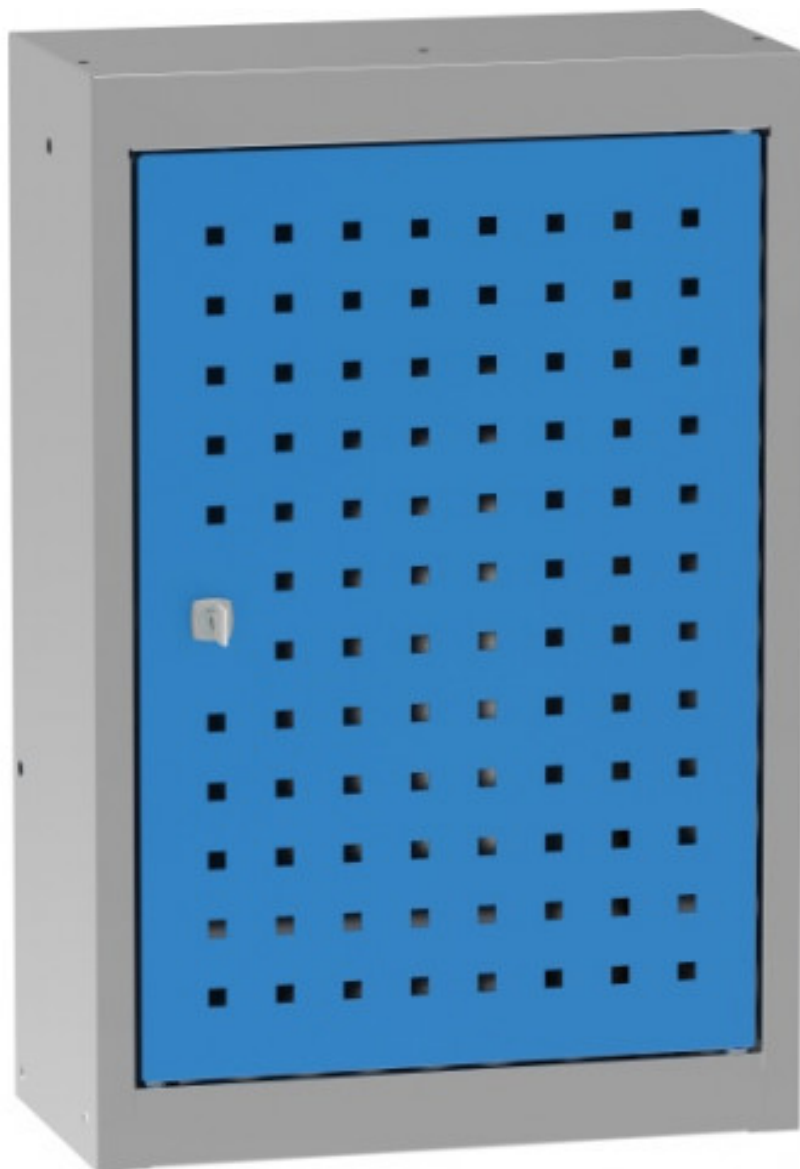

armoire suspendue à une porte perfo 400

Kód: SZ40500

EAN13 : -

Galerie de produits :

Description brève du produit :

Description du produit :

caractéristiques du produit :

la taille mm	600
largeur mm	433 mm
profondeur mm	200 mm
poids kg	9 kg
závěsné skříňky typ	jednodvéřevé