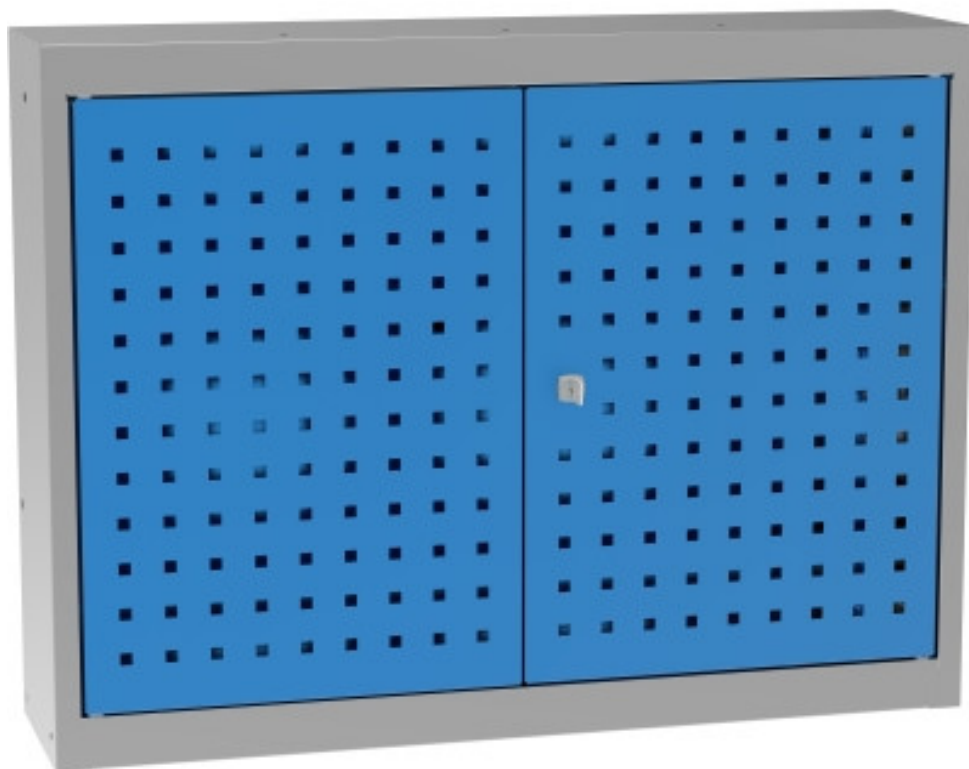

# armoire suspendue de deux porte perfo 800

**Kód:** SZ40600

**EAN13 :** -

**Galerie de produits :**

**Description brève du produit :**

**Description du produit :**

**caractéristiques du produit :**

la taille mm	600
largeur mm	800 mm
profondeur mm	200 mm
poids kg	12 kg
závěsné skříňky typ	dvoudvěřové