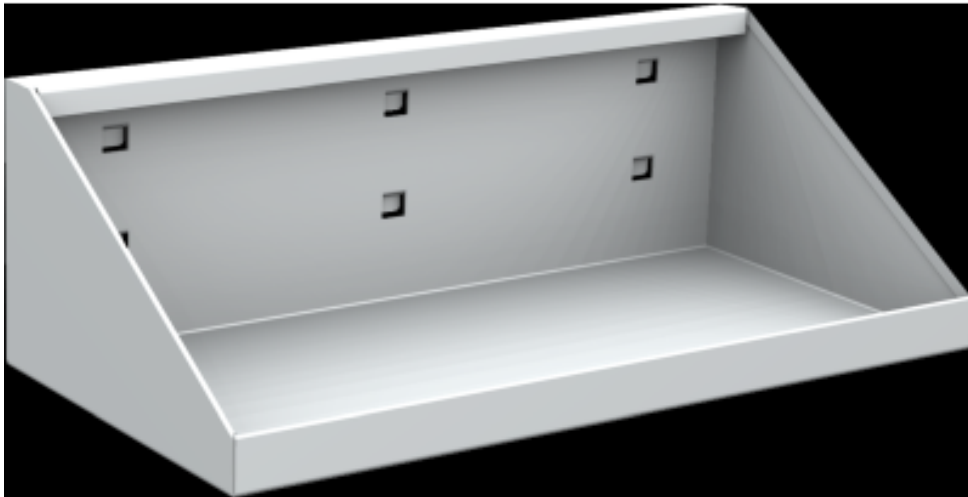

# porte outils

**Kód:** QDN\_47\_01

**EAN13 :** -

**Galerie de produits :**

**Description brève du produit :**

**Description du produit :**

**caractéristiques du produit :**

typ držáku nářadí	ostatní držáky
-------------------	----------------