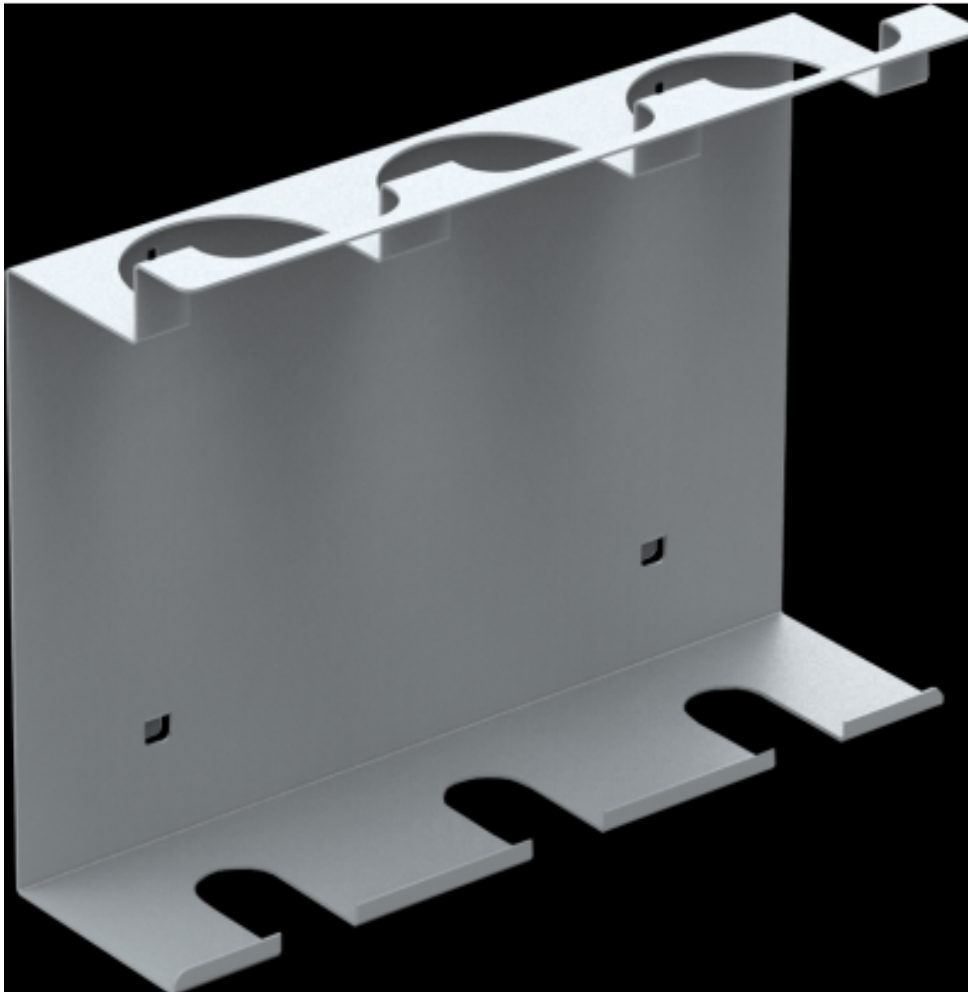

porte outils

Kód: QDN_52_01

EAN13 : -

Galerie de produits :

Description brève du produit :

Description du produit :

caractéristiques du produit :

typ držáku nářadí	ostatní držáky
-------------------	----------------