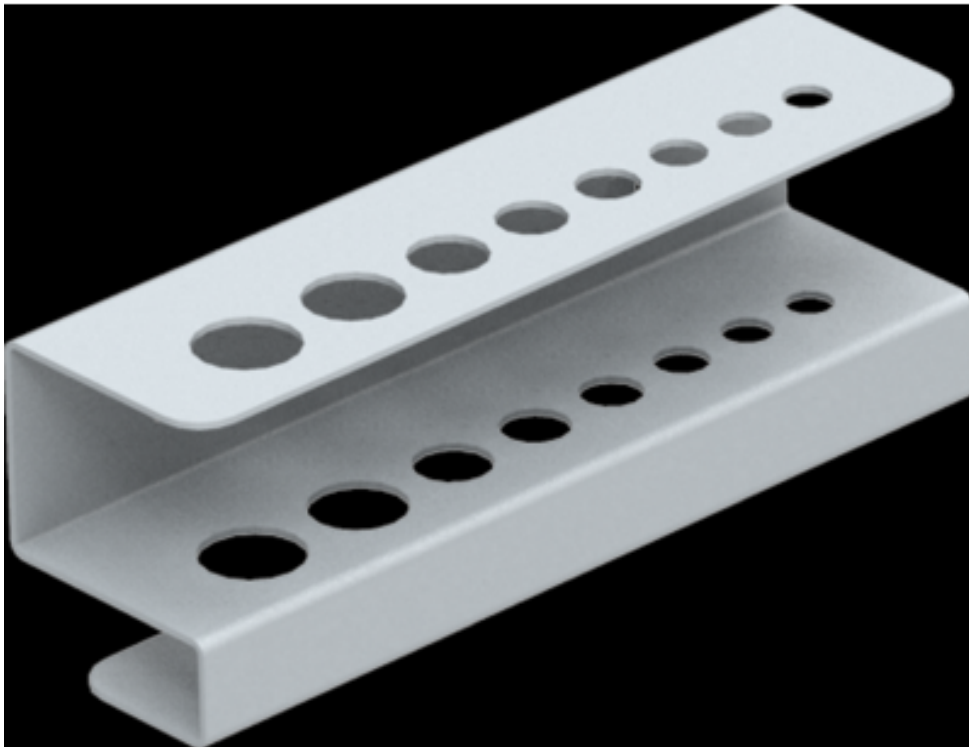

porte outils

Kód: QDN_53_02

EAN13 : -

Galerie de produits :

Description brève du produit :

Description du produit :

caractéristiques du produit :

typ držáku nářadí	ostatní držáky
-------------------	----------------

Attributs du produit :

Product accessories: