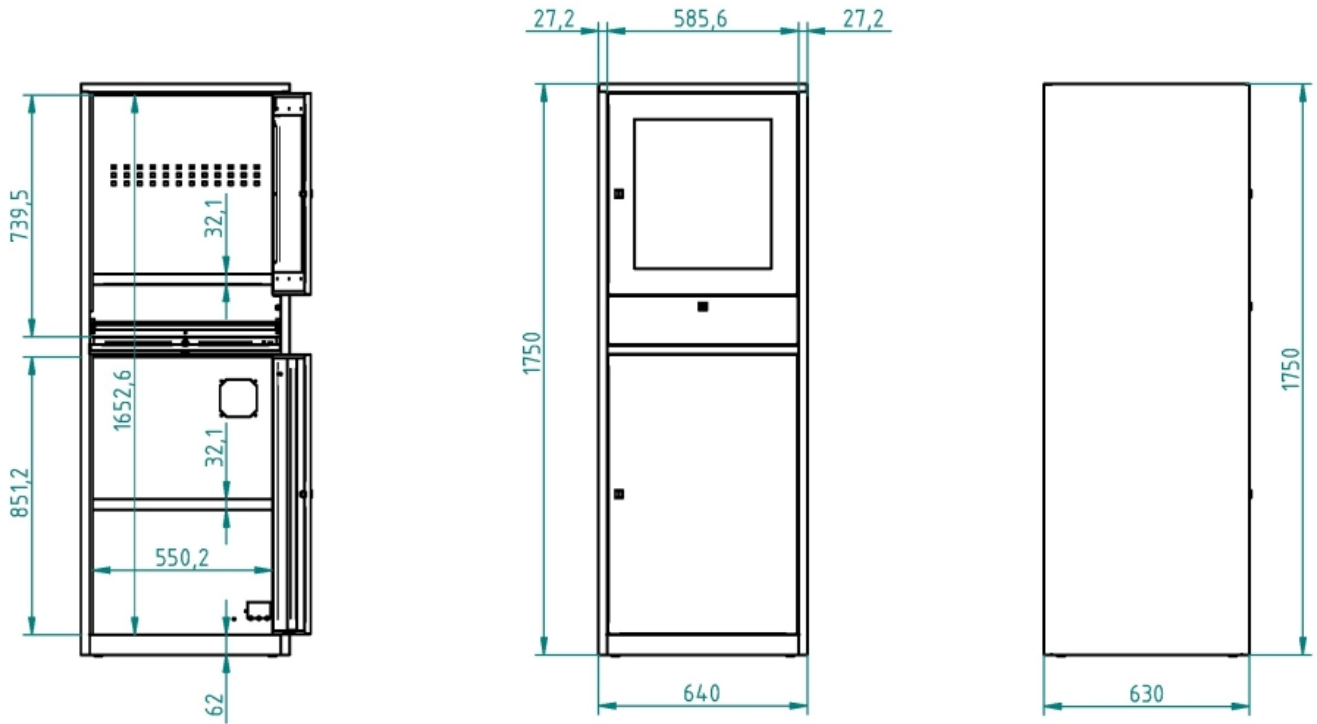

Armoire PC

Kód: A15400

EAN13 : -

Galerie de produits :

Description brève du produit :

Armoire PC soudée largeur 640 mm, hauteur 1750 mm, profondeur 630.

Partie vitrée supérieure pour largeur hauteur moniteur 635mm, hauteur 770mm, verre trempé 4mm.

Description du produit :

- Armoire entièrement métallique soudée, placée sur des pieds de rectification pour le nivellement des irrégularités du sol.
- L'armoire est composée du haut, du milieu et du bas – chacune est verrouillable individuellement.
- La partie supérieure a une porte vitrée en verre dur, elle est créée par une étagère réglable en hauteur avec une grille de réglages de 25 mm, qui est utilisée pour stocker le moniteur. La capacité de charge de l'étagère est de 20 kg.
- La partie centrale est équipée d'un tiroir télescopique pour le clavier du PC.
- Toutes les parties métalliques de l'armoire sont interconnectées par conduction, il y a aussi un câble de mise à la terre pour la mise à la terre de l'ensemble de l'armoire (protection contre les décharges électrostatiques)
- L'armoire est équipée d'un ventilateur électrique pour le refroidissement (230V, bruit max. 49dB) + filtre avec une grille amovible pour nettoyer le remplissage du filtre. Des trous de ventilation sont situés à l'arrière du boîtier.
- Dans l'armoire, il y a un câblage électrique intégré avec une prise 230V préparée - 5 positions libres pour les appareils, situés dans la partie inférieure. Les paramètres de courant et de puissance sont – courant = max. 10A, consommation d'énergie = max. 2300W.
- L'armoire dispose d'un câblage électrique central et est connectable à une prise 230V.

www.kovona.com
tel.: +420 325 559 389
e-mail: info@kovona.com

caractéristiques du produit :

la taille mm	1750
largeur mm	640
profondeur mm	630
poids kg	55 kg

Attributs du produit :

Couleur	Corpus RAL 7035 gris clair / Porte RAL 7035 gris clair Corpus RAL7035 gris clair / Porte RAL5012 bleu clair
---------	--