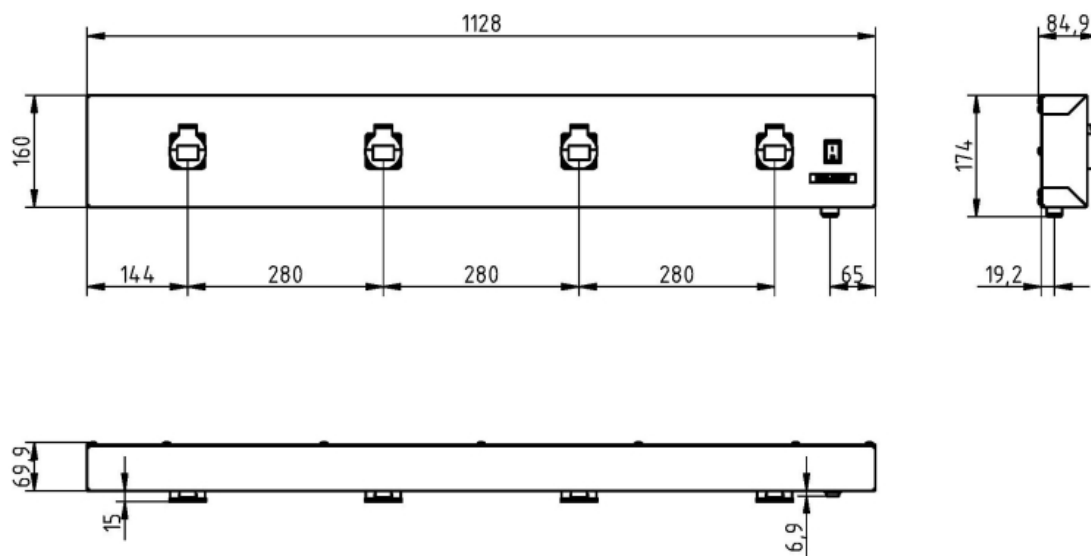

caractéristiques du produit :

largeur mm	1200 mm
Příslušenství	elektropanely

Attributs du produit :