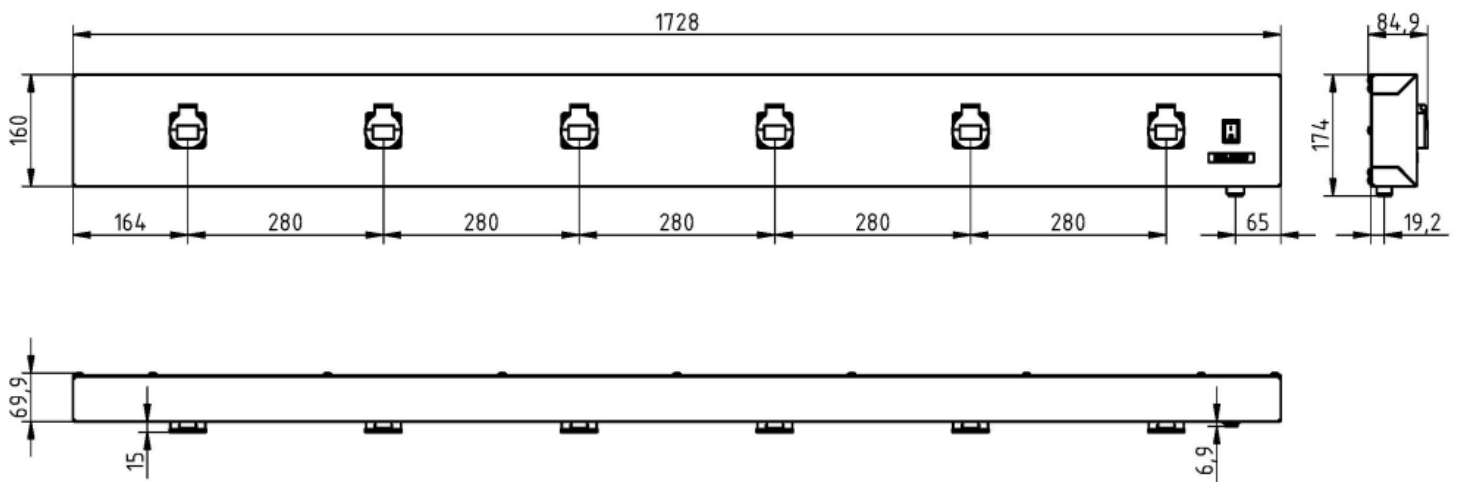

barre d'alimentation en énergie CZ 1800

Kód: XP1850000

EAN13 : -

Galerie de produits :

Description brève du produit :

Description du produit :

caractéristiques du produit :

largeur mm	1 800 mm
Příslušenství	elektropanely

Attributs du produit :

Dimension	1 500 mm 2 000 mm 1200
-----------	------------------------------

Product accessories: