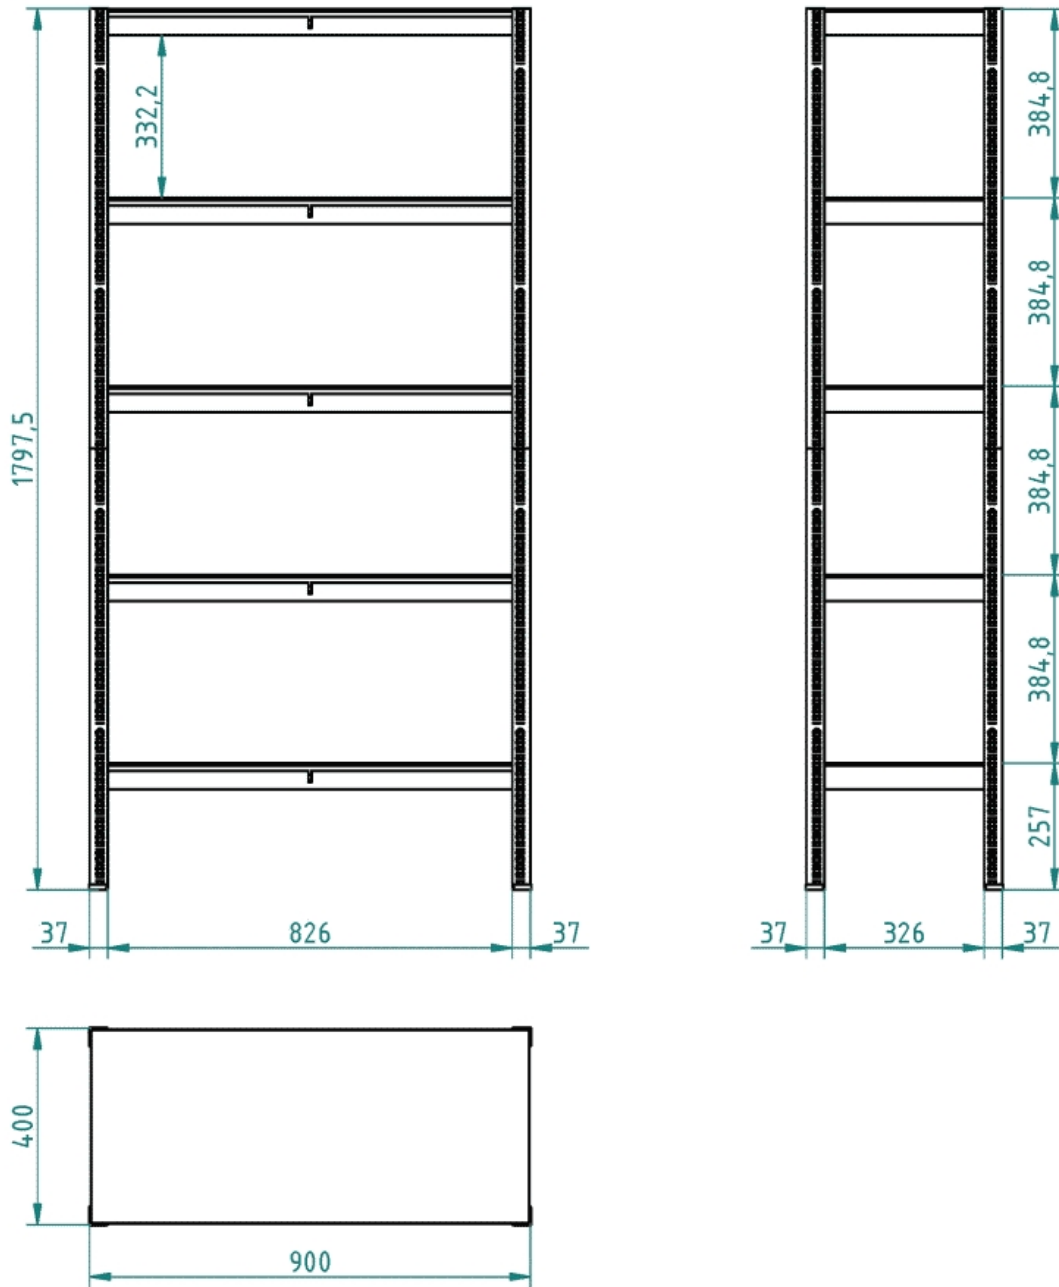

Product accessories: