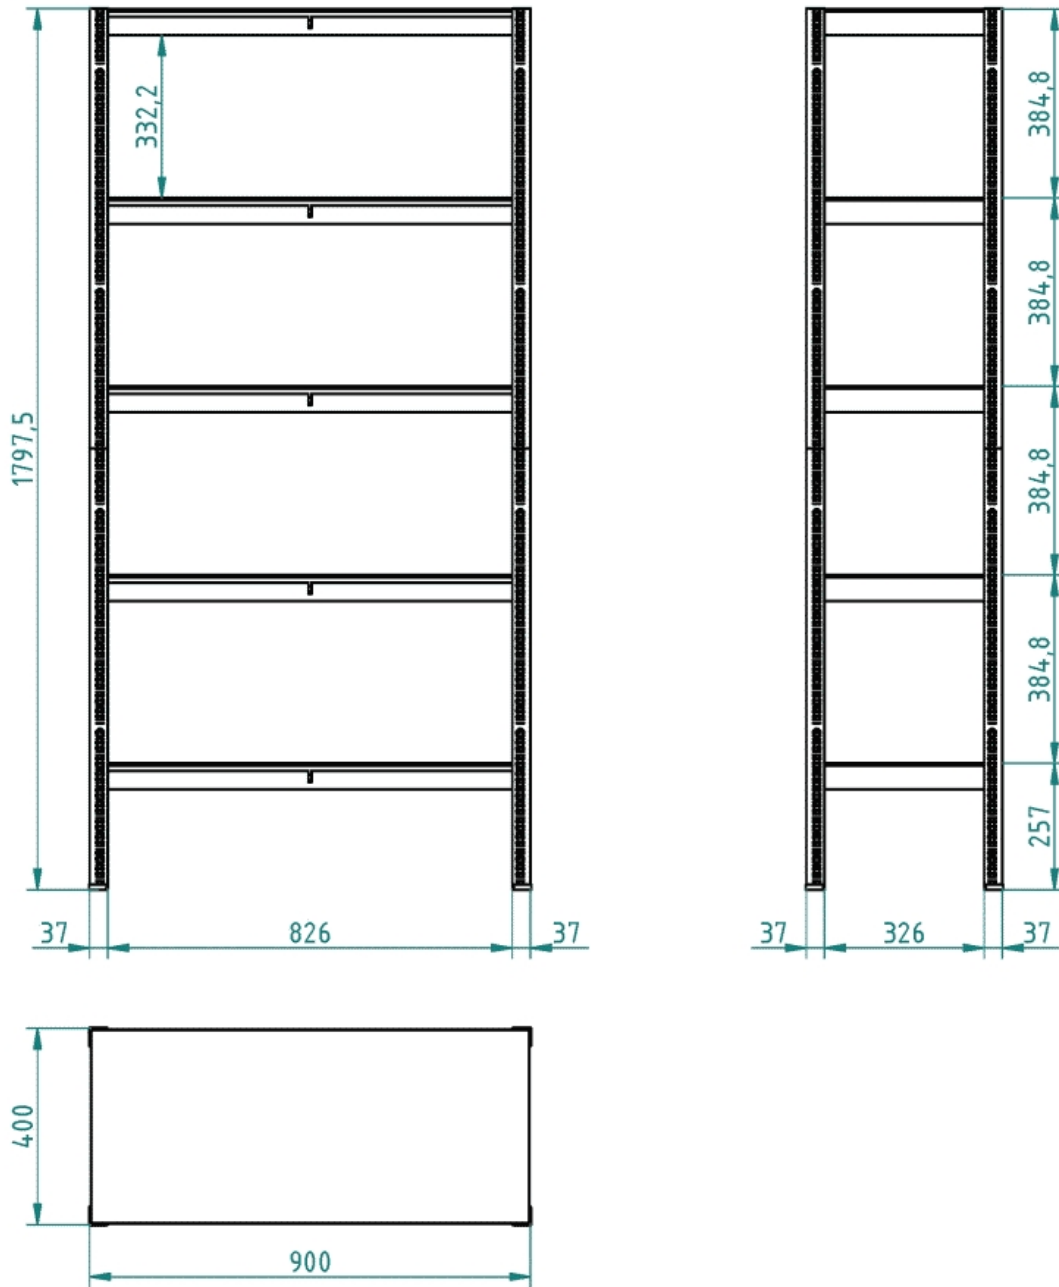

étagère non boulonnée, RAL 7035, MDF

Kód: N285P0

EAN13 : -

Galerie de produits :

Description brève du produit :

Description du produit :

caractéristiques du produit :

la taille mm	1800
largeur mm	900 mm
profondeur mm	400 mm
poids kg	15 kg
nosnost police regál	150 kg

Attributs du produit :

Couleur	RAL 7035 Gris clair
---------	---------------------

Product accessories: