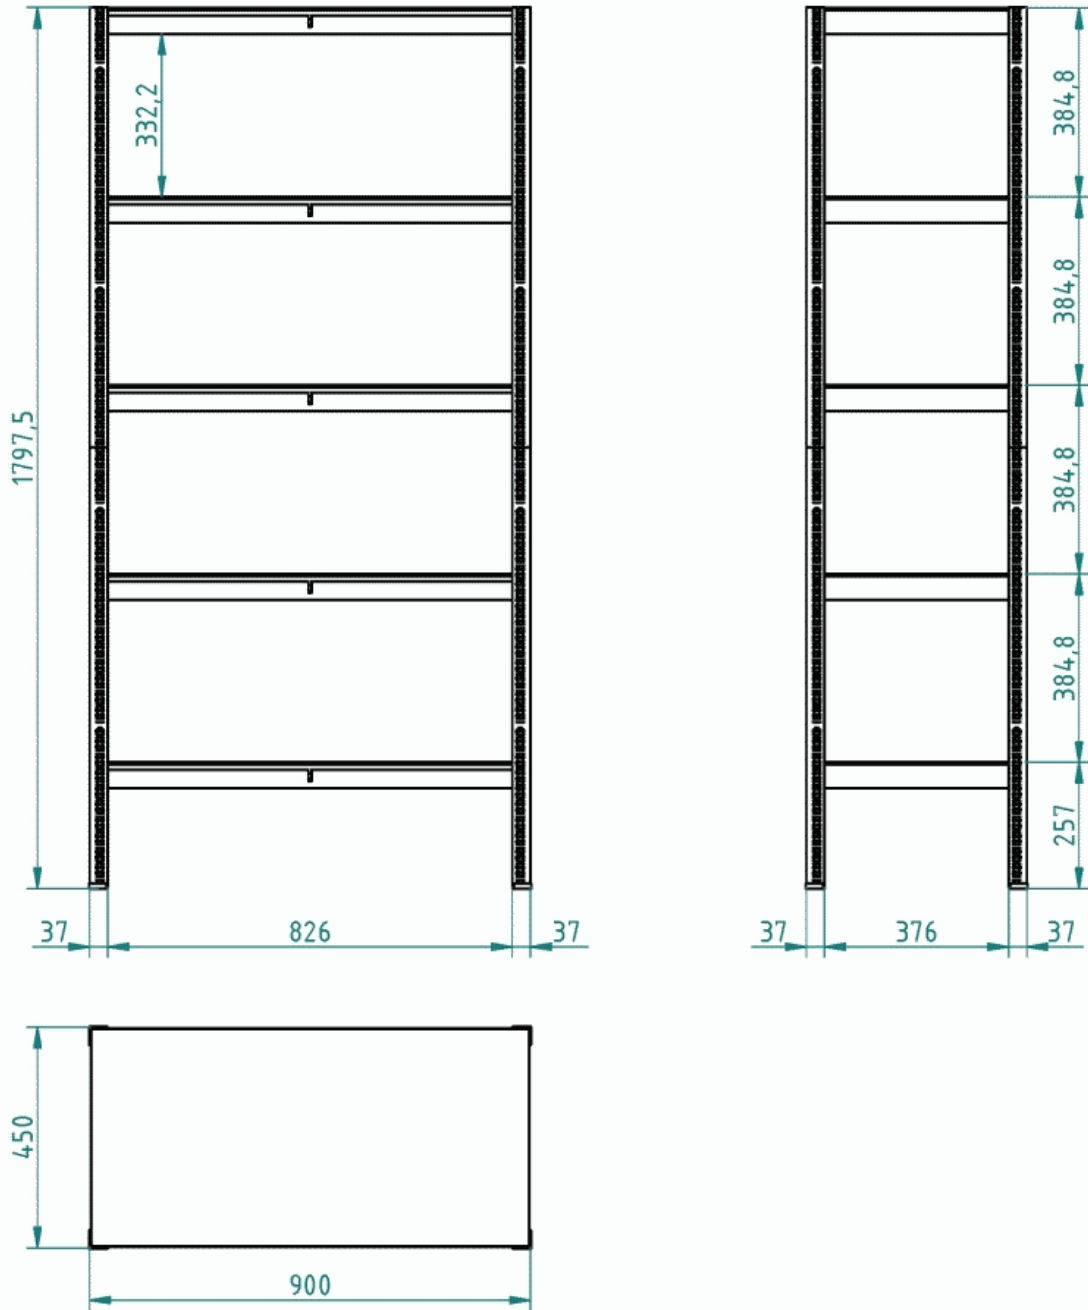

Product accessories: