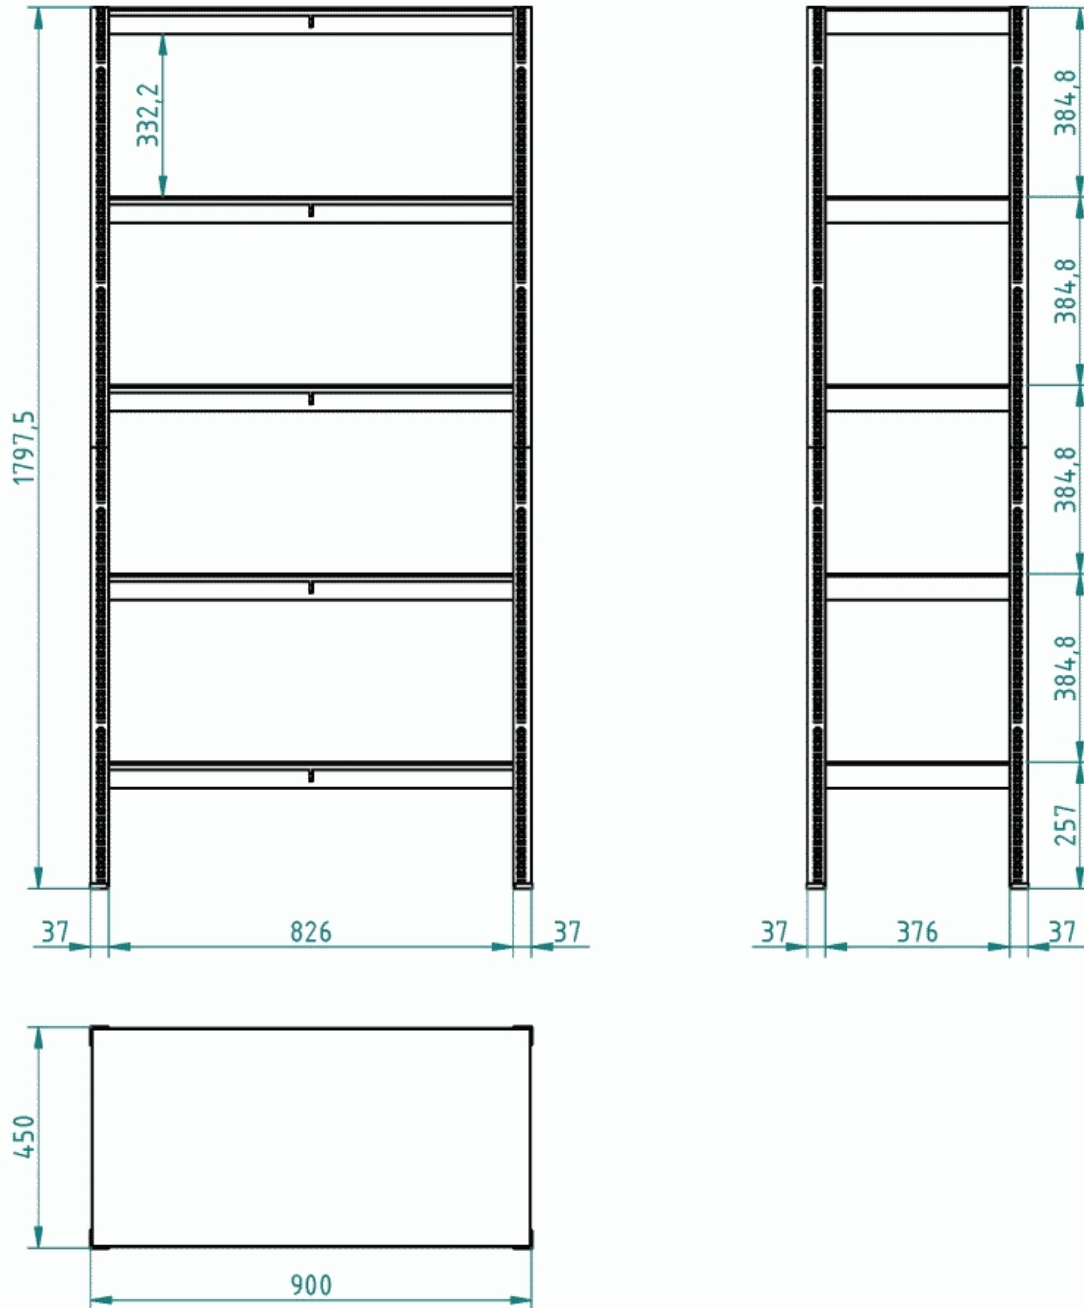

Product accessories: