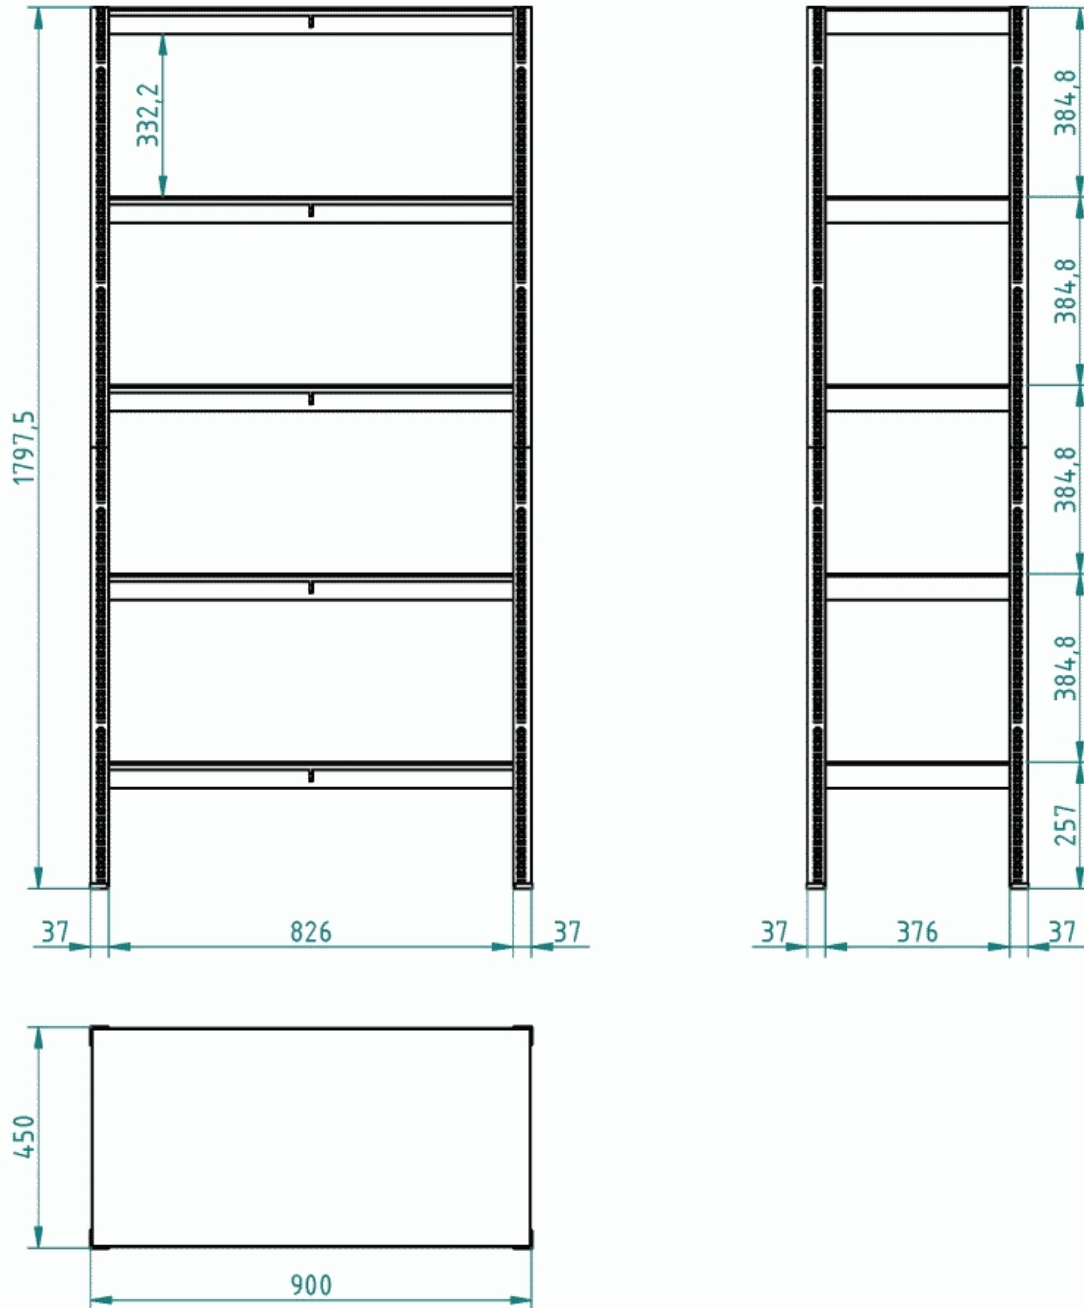

étagère non boulonnée, RAL 7035, MDF

Kód: N285P1

EAN13 : -

Galerie de produits :

Description brève du produit :

Description du produit :

caractéristiques du produit :

la taille mm	1800
largeur mm	900 mm
profondeur mm	450 mm
poids kg	16 kg
nosnost police regal	150 kg

Attributs du produit :

Couleur	RAL 7035 Gris clair
---------	---------------------

Product accessories: