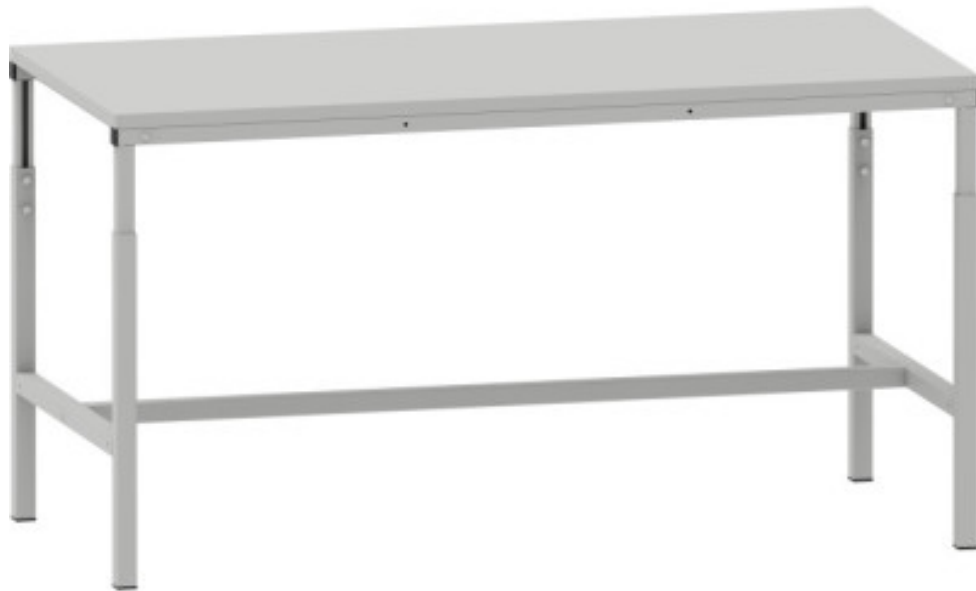

établi d'atelier assemblé 1800x900 réglable en hauteur

Kód: SP18090

EAN13 : -

Galerie de produits :

Description brève du produit :

Description du produit :

caractéristiques du produit :

largeur mm	1 800 mm
profondeur mm	900 mm
poids kg	18 kg

Attributs du produit :

Product accessories:

SK42210
conteneur suspendu

SK43520
conteneur suspendu

SK43530
conteneur suspendu

SK43510
conteneur suspendu

XP1215180
rampe d'établi préfabriquée, avec supports.

XP1810000
porte-lumière et porte-outils 1800

XP1830000
étagère avec support, profondeur 300

XP1840000
étagère avec support, profondeur 400

XP1833000
perfopanel avec des trous 1800

XP1833005
perfopanel avec profilés 1800

XP1860000
barre d'alimentation en énergie DE 1800

XP1850000
barre d'alimentation en énergie CZ 1800

X6001178.1
table de travail préfabriquée profondeur 900x1800

X9000756
lumière fluorescente pour les établis

X6001208.1
ESD table de travail préfabriquée profondeur
900x1800