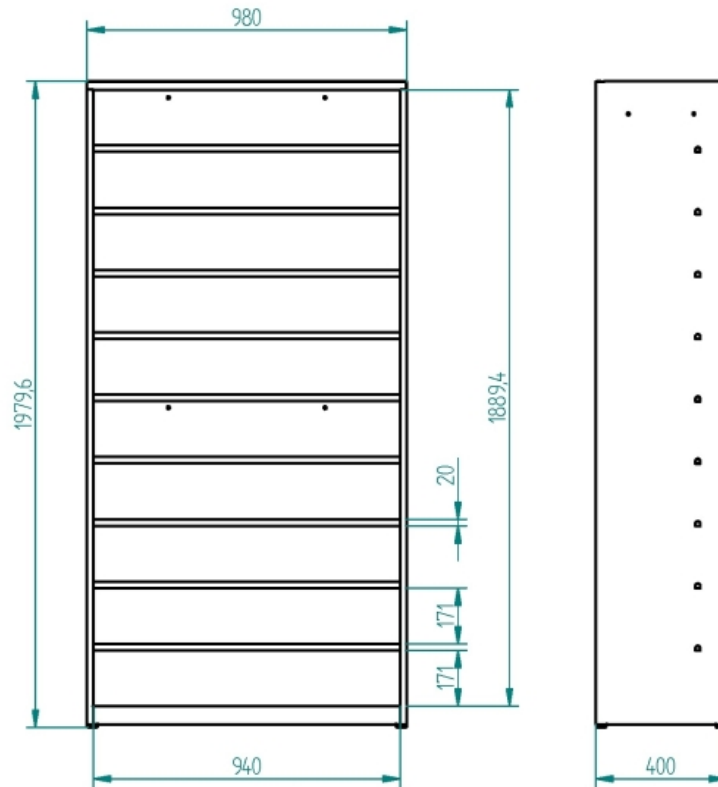

armoire à étagères soudées pour boîtes en plastique

Kód: C34080

EAN13 : -

Galerie de produits :

Description brève du produit :

1980x950x250, 11 polic

Description du produit :

caractéristiques du produit :

la taille mm	1980
largeur mm	950 mm
profondeur mm	250 mm
poids kg	45 kg
počet polic ve skříní	11 ks

Attributs du produit :

Product accessories: