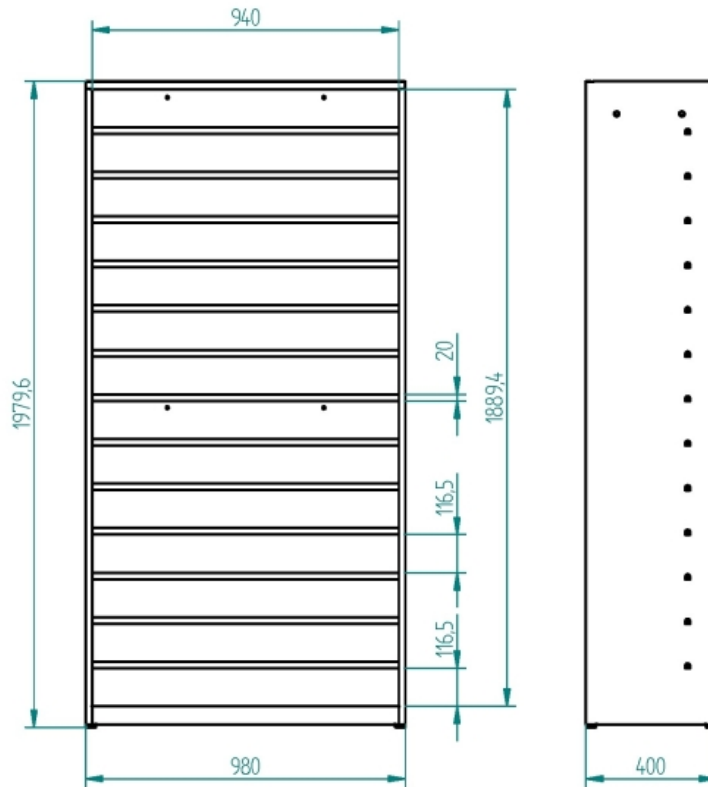

copy of Skříň policová svařená pro plastové boxy

Kód: C34090

EAN13 : -

Galerie de produits :

Description brève du produit :

1980x950x250, 11 polic

Description du produit :

caractéristiques du produit :

la taille mm	1980
largeur mm	980
profondeur mm	400 mm
poids kg	67 kg
počet polic ve skříní	13 ks

Attributs du produit :

Product accessories: