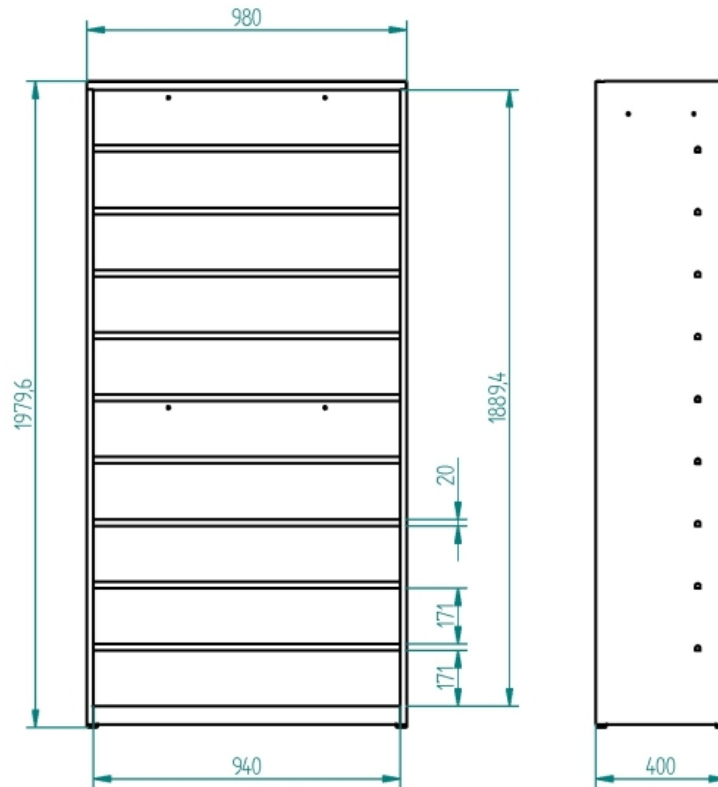

copy of Skříň policová svařená pro plastové boxy

Kód: C34060

EAN13 : -

Galerie de produits :

Description brève du produit :

1980x950x250, 11 polic

Description du produit :

caractéristiques du produit :

la taille mm	1980
largeur mm	980
profondeur mm	400 mm
poids kg	43 kg
počet polic ve skříní	9 ks

Attributs du produit :

Product accessories: