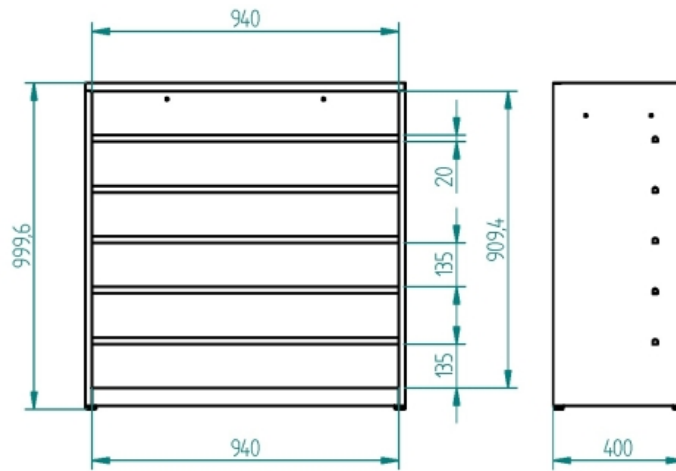

copy of Skříň policová svařená pro plastové boxy

Kód: C34040

EAN13 : -

Galerie de produits :

Description brève du produit :

1980x950x250, 11 polic

Description du produit :

caractéristiques du produit :

la taille mm	1000 mm
largeur mm	980
profondeur mm	400 mm
poids kg	26 kg
počet polic ve skříní	5 ks

Attributs du produit :

Product accessories: