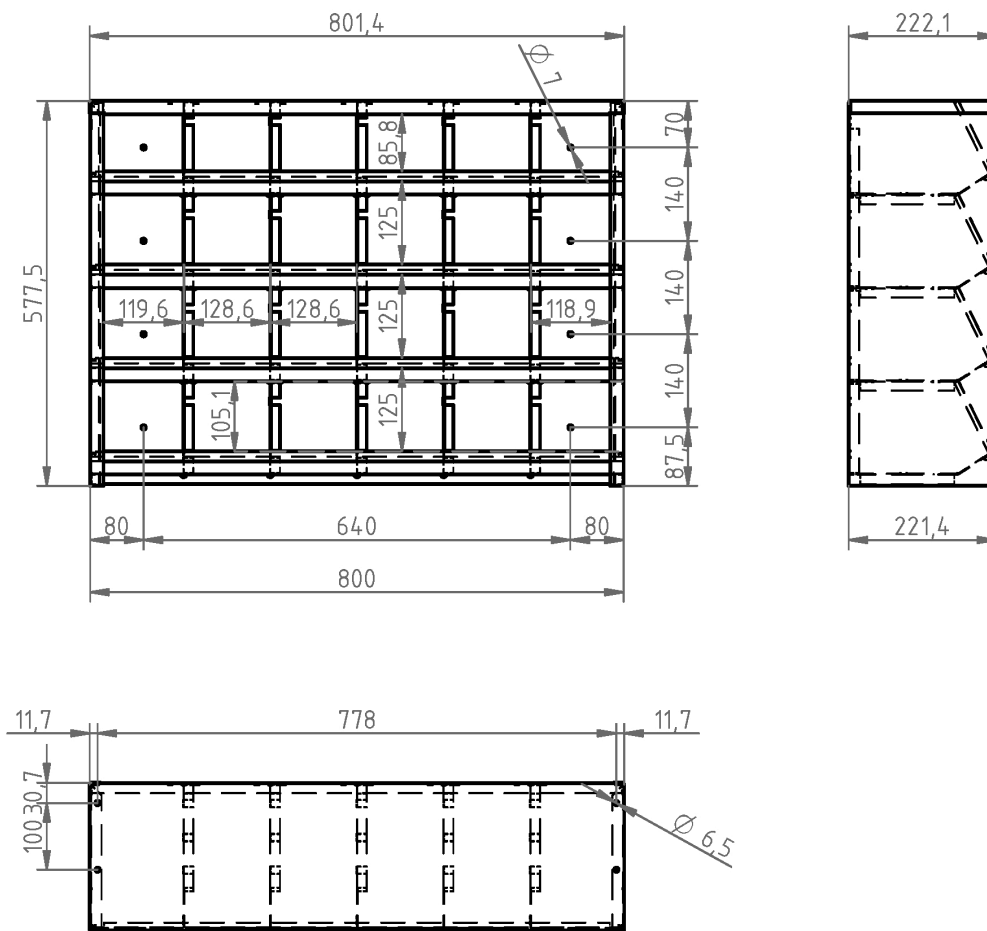

# copy of armoire à étagères soudées pour boîtes en plastique

**Kód:** C35200

**EAN13 :** -

**Galerie de produits :**

**Description brève du produit :**

**Description du produit :**

**caractéristiques du produit :**

la taille mm	
largeur mm	800 mm
profondeur mm	200 mm
poids kg	16 kg

**Attributs du produit :**