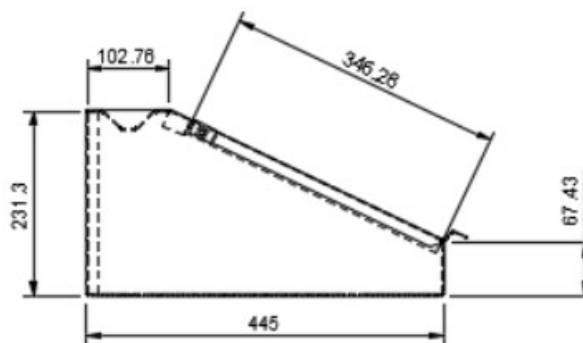

caractéristiques du produit :

typ dílenské skřínky	svařovaná

Attributs du produit :

Product accessories: