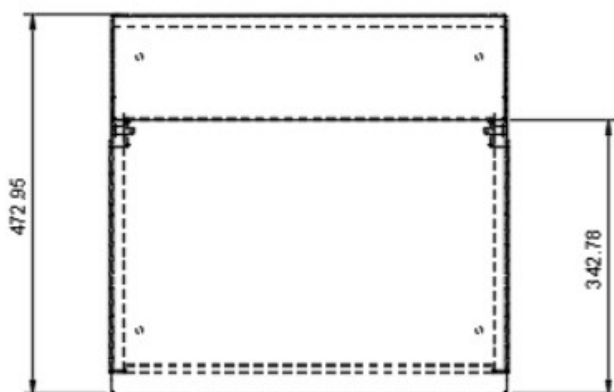

caractéristiques du produit :

typ dílenské skřínky	svařovaná

Attributs du produit :

Product accessories: