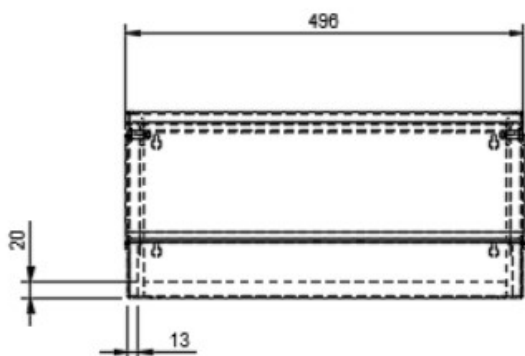

caractéristiques du produit :

typ dílenské skříňky	svařovaná

Attributs du produit :

Product accessories: