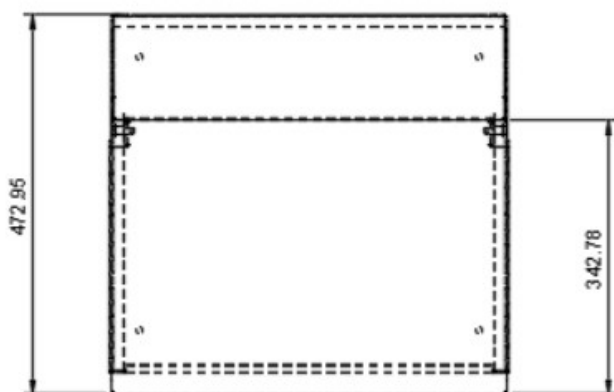

caractéristiques du produit :

typ dílenské skříňky	svařovaná

Attributs du produit :

Product accessories: