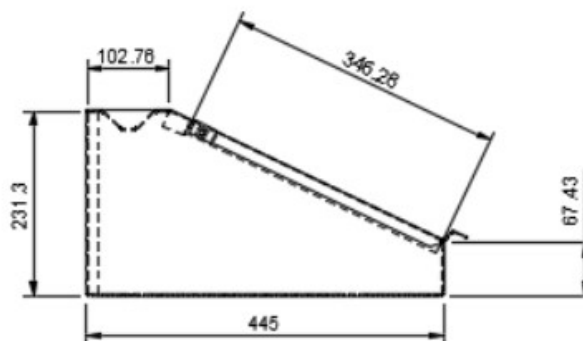

caractéristiques du produit :

typ dílenské skříňky	svařovaná

Attributs du produit :

Product accessories: