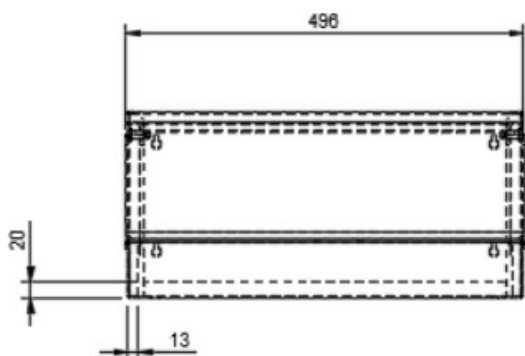

caractéristiques du produit :

typ dílenské skřínky	svařovaná

Attributs du produit :

Product accessories: