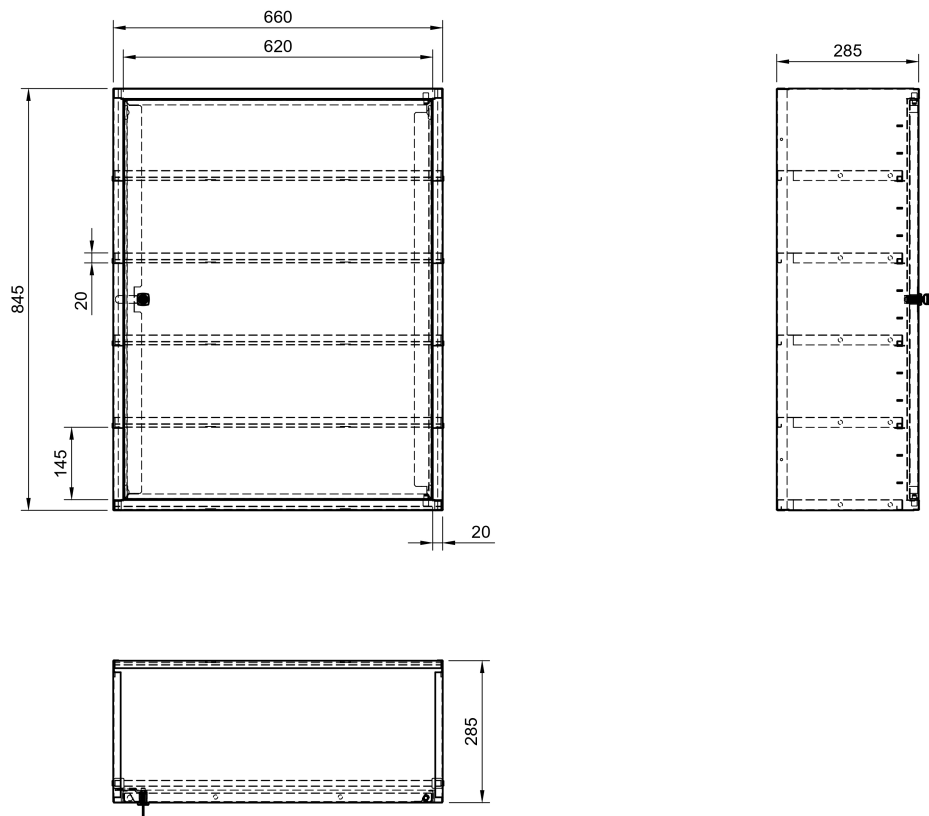

caractéristiques du produit :

la taille mm	
largeur mm	
profondeur mm	
poids kg	30 kg

Attributs du produit :

Product accessories: