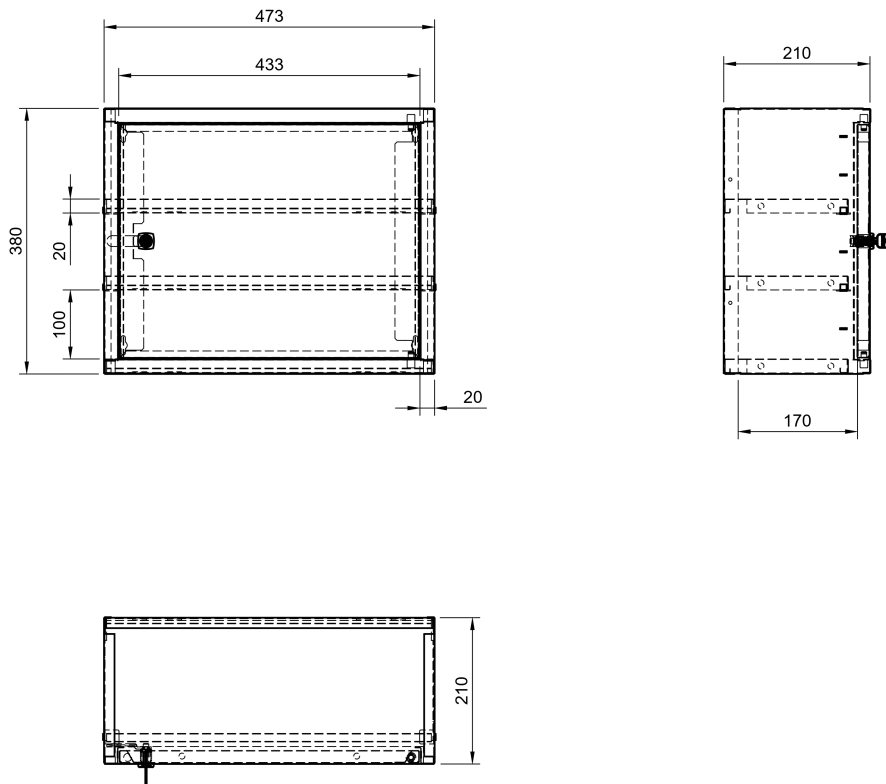

caractéristiques du produit :

la taille mm	
largeur mm	
profondeur mm	
poids kg	19.8 kg

Attributs du produit :

Product accessories: