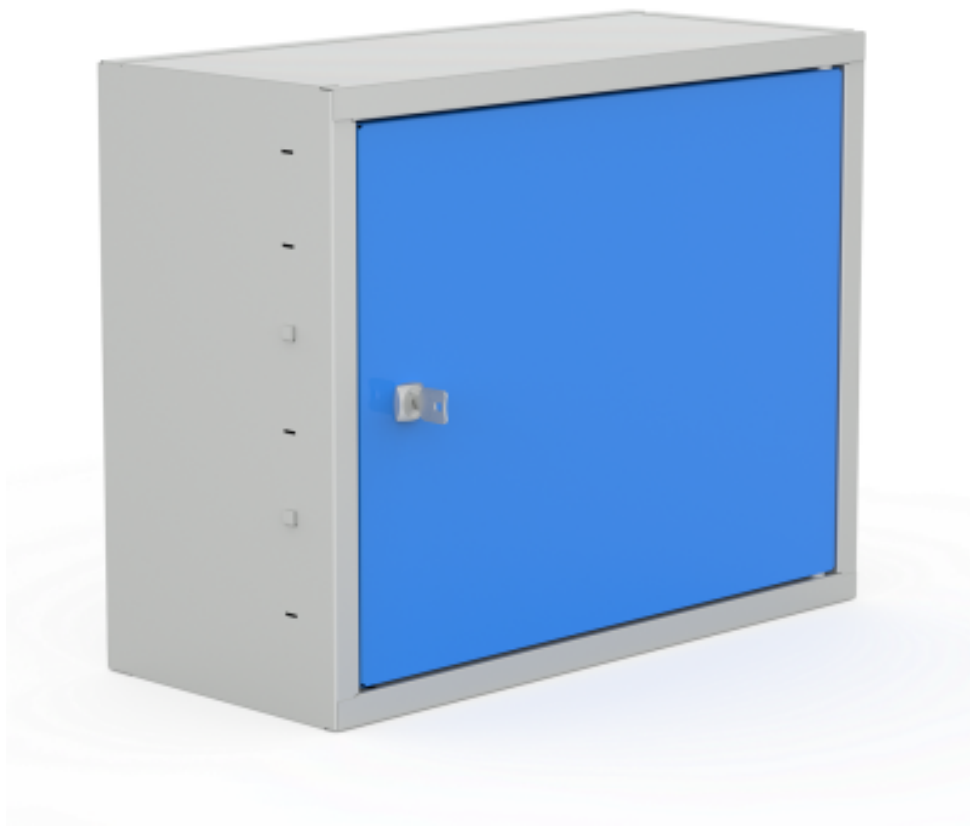

copy of armoire en plastique

Kód: C36520

EAN13 : -

Galerie de produits :

Description brève du produit :

Description du produit :

caractéristiques du produit :

la taille mm	
largeur mm	
profondeur mm	
poids kg	19.8 kg