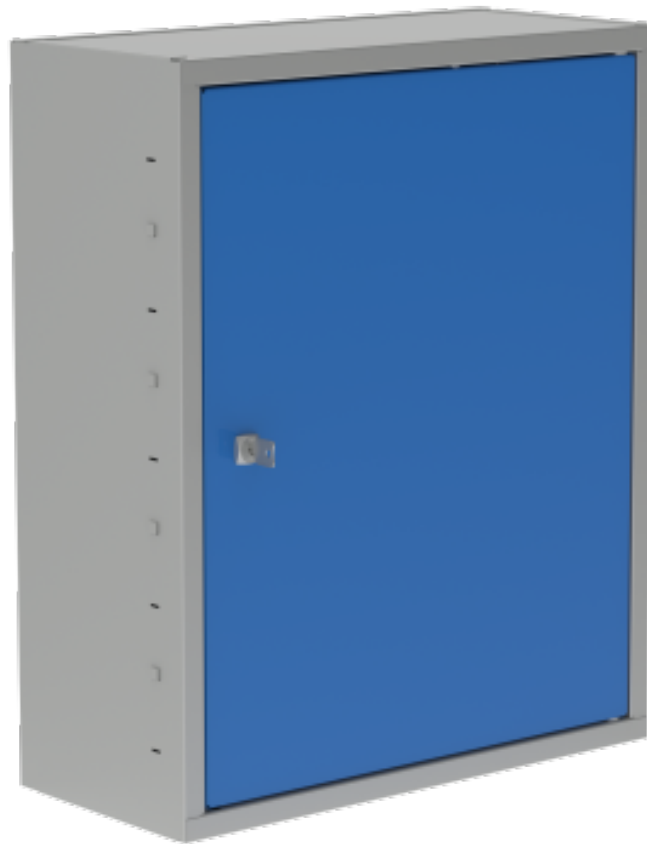

# copy of armoire suspendue de deux porte

**Kód:** SZ40101

**EAN13 :** -

**Galerie de produits :**

**Description brève du produit :**

**Description du produit :**

### caractéristiques du produit :

la taille mm	
largeur mm	
profondeur mm	210
poids kg	12 kg
závěsné skříňky typ	dvoudvěřové