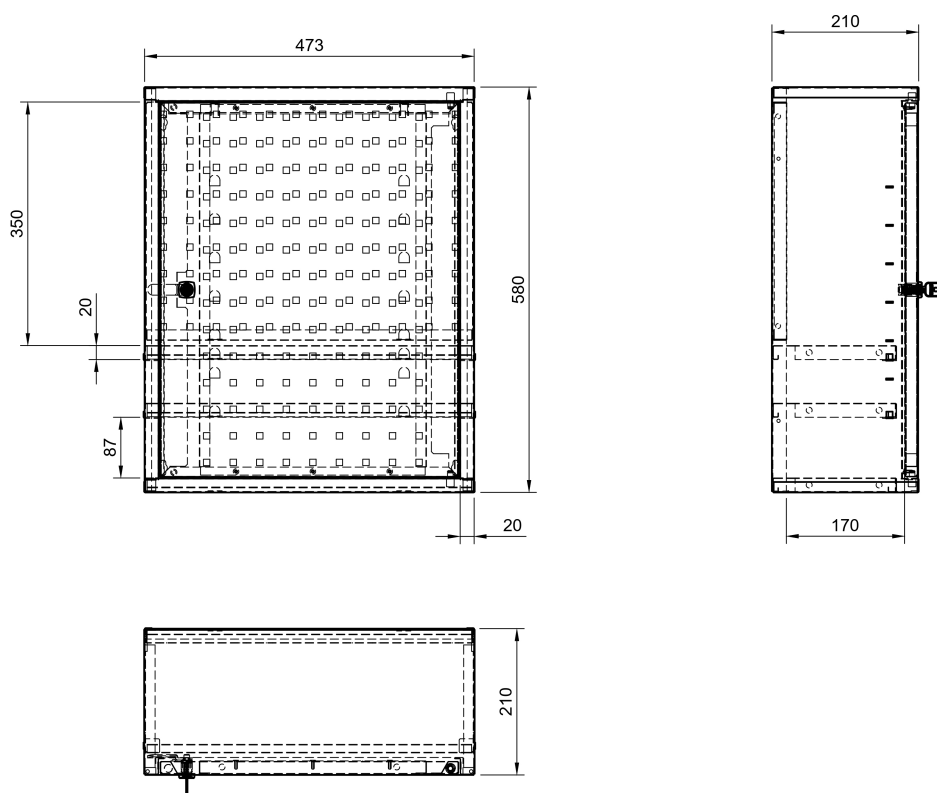

caractéristiques du produit :

la taille mm	
largeur mm	
profondeur mm	210
poids kg	12 kg
závěsné skříňky typ	dvoudvěřové

Attributs du produit :